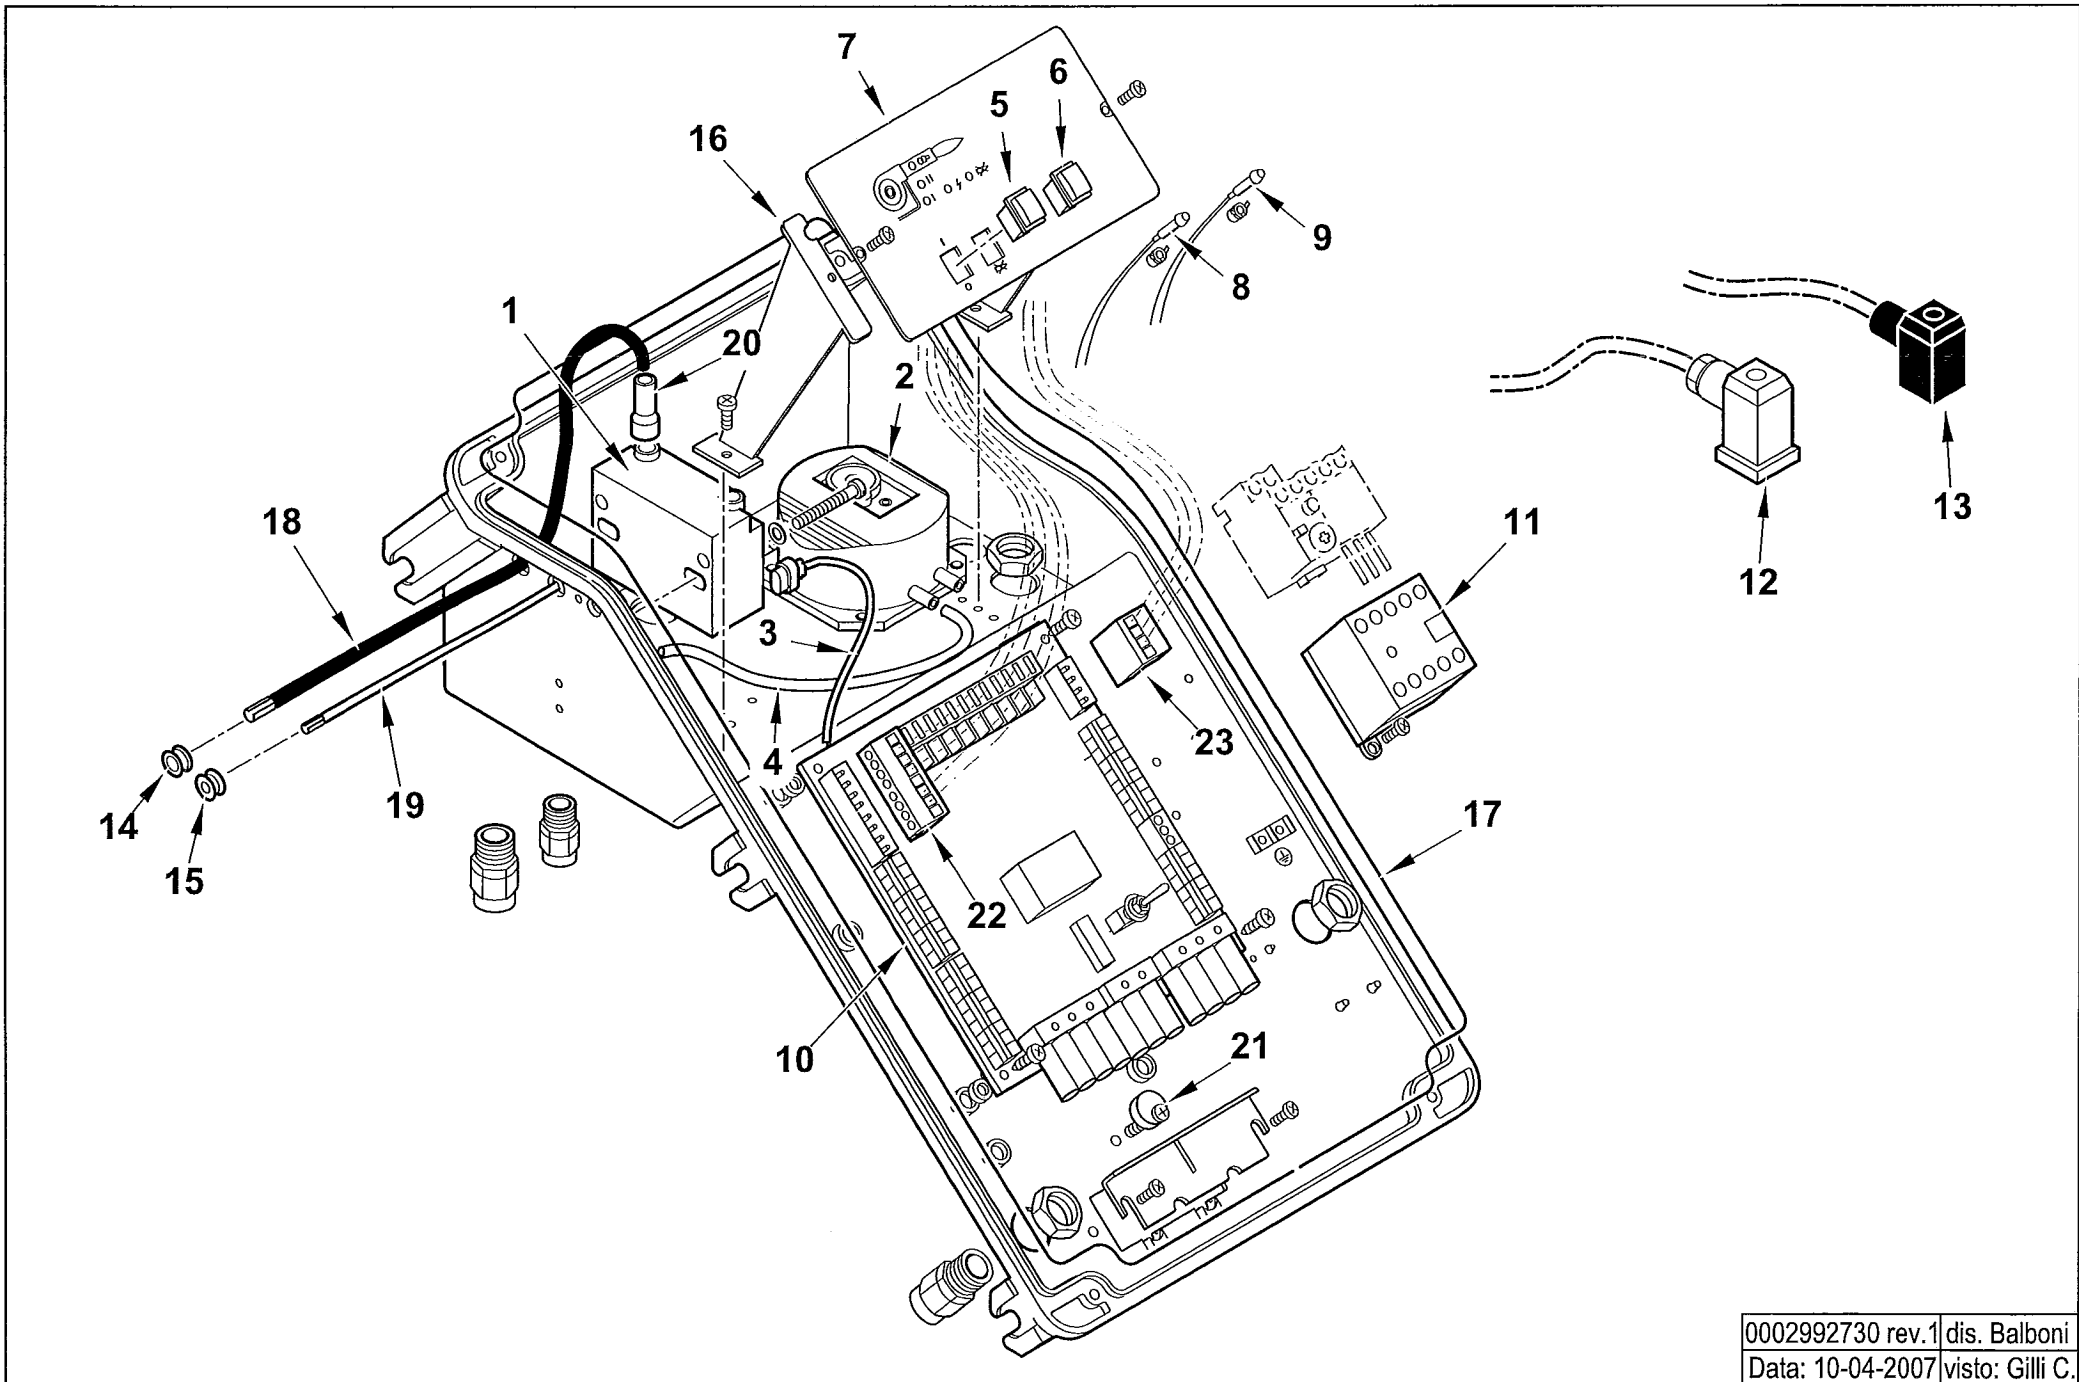

17480010 TBG 85 P 50Hz

Rif.	Codice	Descrizione
1	0024020001	DIFFUSORE TBG 85
2	0024020002	AS.CANNOTTO TBG 85
3	0024030003	POLMONE CERNIERA TBG-TBL
4	0024010010	PERNO CERNIERA 15X180
5	0024030017	GUARN.NE PIANA RACCORDO TBG
6	0005180077	GUARNIZIONE OR 4312
7	0024030005	FLANGIA AT.CO RAMPAS GAS 2"
8	31483	PRESA PRESSIONE 1/8" CON.
9	0024020005	VENTOLA D.355X50 TBG 85
10	0030010574	GUARN.NE ELETTRODO IONIZ.MC30
11	0024010027	NIPPLO PREL.VO ARIA TBG
12	8024030011	COPERCHIO QUADRO ELET.CO TBG-L
13	0005060037	SOPPRESSORE A FILO 5000 OHM AT
14	0024030013	COPERCHIO PLAST.TRASP. TBG-TBL
15	0024010017	GUARN.NE COPERCHIO TRASP. TBG
16	0005030201	AP.RA LANDIS LME 22.331A2
17	0005110068	RELE' TERMICO ABB T7DU 2,4-4A
18	5449	MOTORE TRIF. KW1,1 230-400/50
19	0024010025	AS.QUADRO ELET. TBG P
20	0024020007	DISCO STAMP. D135X43 I75 TBG
21	0024020009	UGELLO MISCELATORE TBG 85
22	0024020010	RIDUZIONE MISCEL.RE TBG 85
23	34929	STAFFA SOP.TO ELET.DI I73-F5
24	0010060090	STAFFA SOP.TO ELET.DI I73-M5 F
25	0024010015	IONIZZATORE TBG 85
26	0024010014	ELETTRODO TBG 85
27	0005180076	GUARNIZIONE OR 3256
28	19424	ISOLATORE X ELETTRODO D14X5,5
29	0005140198	CAVO 4X1 L=720 ALIM. MOTORE
30	0024030020	VITE FISSAGGIO RACCORDO TBG

Esploso 0002992733 Rev.3

Rif.	Codice	Descrizione
31	0024020006	MISCELATORE TBG 85
32	0024020008	TUBO MANDATA GAS TBG 85
33	0024010020	TIRANTE CON SNODI M6 L.246
34	0024030004	RACCORDO MANDATA GAS TBG
35	0024010009	LEVA REGOLAZIONE TESTA TBG-TBL
36	0024010008	SETTORE GRADUATO REG.NE TESTA
37	0024010011	ANELLO CONV.RE ARIA 289X158
38	23839	GUARNIZIONE OR 3125
39	0020020030	VETRINO 37X3 SPARK30
40	0005040225	MOT.NO LANDIS SQN72.2A4A20 BT
41	0024030024	PERNO FARFALLA TBG SQN70
42	0024010012	FARFALLA TBG-TBL
43	54056	BOCCOLA BRONZO 20X14X12X1
44	54200	INDICE REGOLAZIONE ARIA
45	0024010013	PROTEZIONE CONVOGLIATORE TBG
46	8024030022	SEMIFLANGIA ATT.BRUC. TBG 85
47	0024020004	CORDONE FIBRA DI VETRO 8X8X590
48	0024020003	GUARN.NE FLANGIA AT.CO TBG 85
49	17639	PRIGIONIERO M12X63
50	0005130051	CONNETTORE 7POLI MASCH.
51	0005130043	CONNETTORE 4POLI MASCH.
52	37960	STAFFA SOP.TO ELET.DI I93-F5
53	28078	DISTAN.LE VENTOLA 19X30X3
54	4976	GUARNIZIONE OR 130 NBR
55	0024020019	GUARNIZIONE CANNOTTO TBG85-2
56	0005140236	PASSAFILO GOMMA 14X10X3 F7
57	0005140469	PASSAFILO GOMMA 14X10X3 F4

0002992730 rev.1 | dis. Balboni
Data: 10-04-2007 | visto: Gilli C.