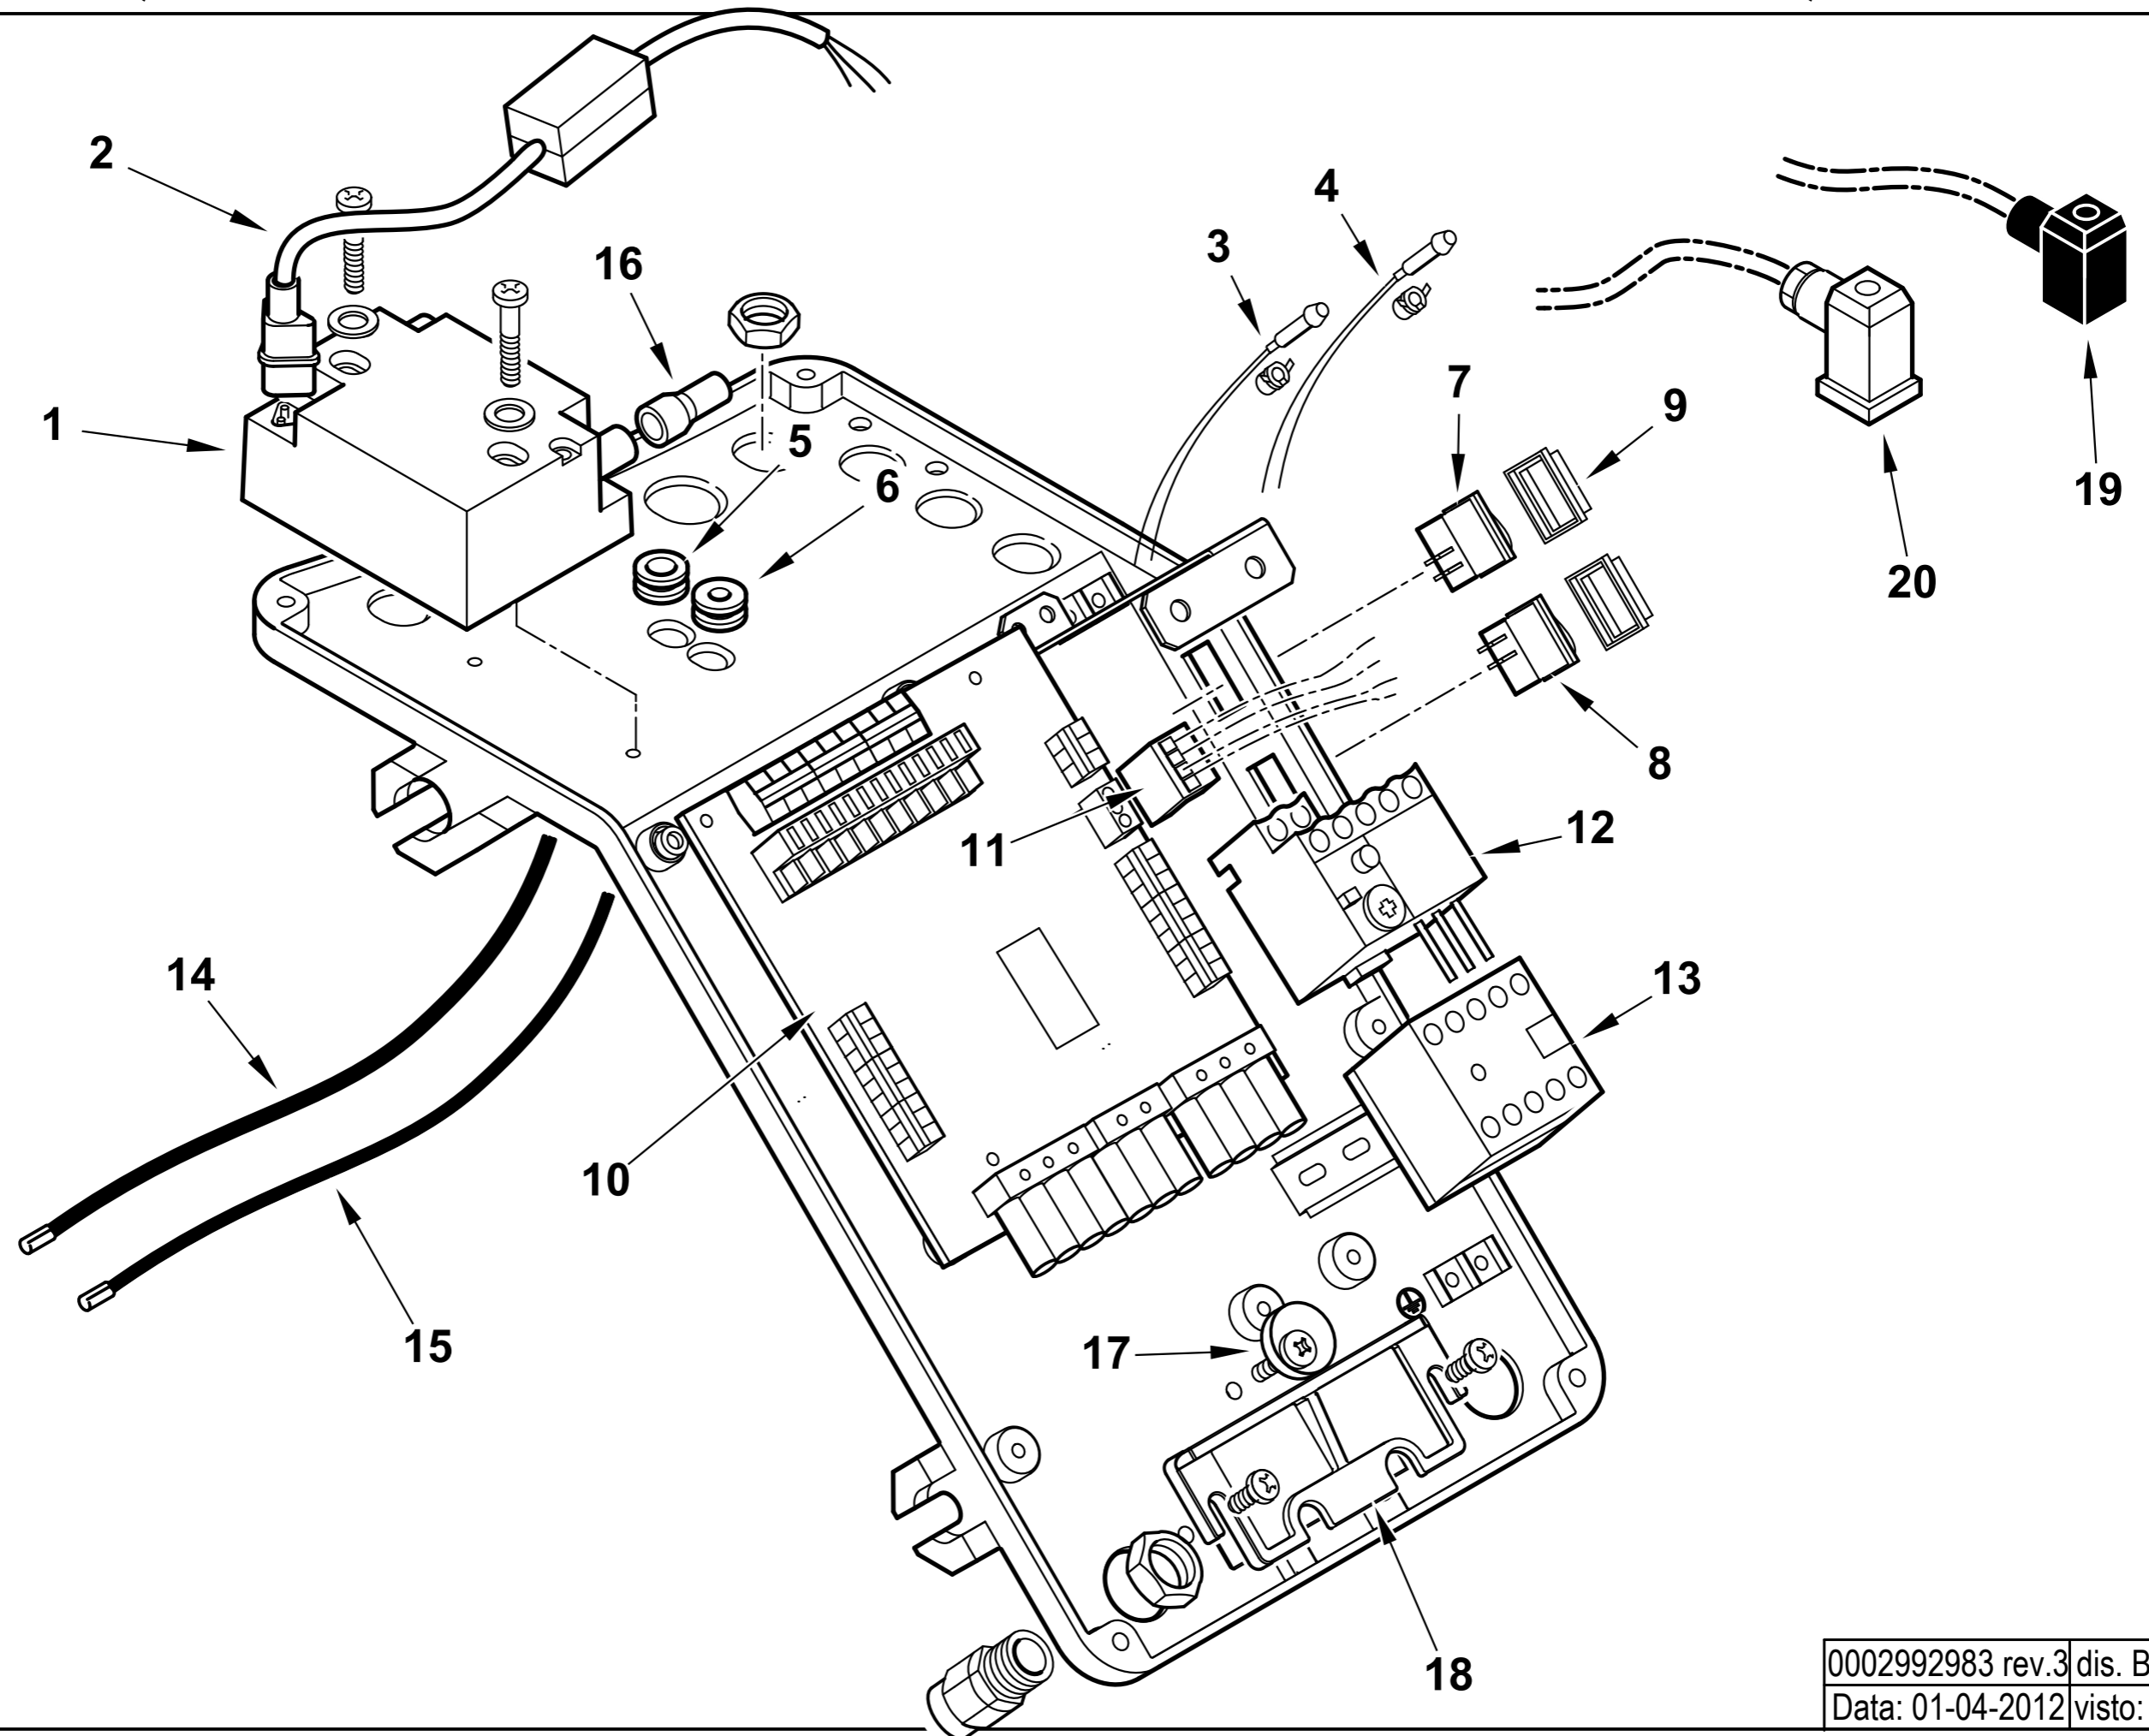

TBG 60 P

cod.17280010

TAV.C438

0002992978rev.4 | dis. Balboni  
Data:01-04-2012 | visto: Gilli C.

**17280010 TBG 60 P 50Hz**

Rif.	Codice	Descrizione
1	0025040001	DIFFUSORE TBG60
2	0025040002	AS.CANNOTTO TBG60
3	0025030013	POLMONE TBG 45-60P
4	0025030024	PRIGIONIERO M6X117
5	23839	GUARNIZIONE OR 3125
6	0020020030	VETRINO 37X3 SPARK30
7	0025040014	VENTOLA D.215X90 TBG60
8	0025010027	COPERCHIO QUADRO ELET. TBL T
9	0025010047	SINOTTICO TBL 60P
10	31483	PRESA PRESSIONE 1/8" CON.
11	0005140529	CAVO 4X0,75 L=440 ALIM. MOTORE
12	0005010079	MOTORE TRIF. KW0,75 230-400/50
13	0025040004	DISCO STAMP. D110X43 I56 TBG
14	0025040006	UGELLO MISCELATORE TBG60
15	0025040005	RIDUZIONE MISCEL.RE TBG60
16	0025040003	MISCELATORE TBG60
17	0025040052	TUBO MANDATA GAS TBG 60
18	0025030035	IONIZZATORE TBG 45P – TIPO LUNGO
19	0025030036	ELETTRODO TBG 60P – TIPO LUNGO
20	0017030027	STAFFA SOP.TO ELET.DI I59-M5
21	61299	PIASTRINA STRINGI ELETT. 20X
22	0005060037	SOPPRESSORE A FILO 5000 OHM
23	0025030009	RACCORDO MANDATA GAS TBG45
24	0020040004	VITE FISSAGGIO RAC.DO TBG35
25	0025030017	ASTA REG.NE TUBO GAS TBG45

**Esploso 0002992978 Rev.4**

Rif.	Codice	Descrizione
26	0020020043	VITE MOVIM.TUBO GAS SPARK30
27	0005180082	GUARNIZIONE OR 3187
28	0025030010	GUARN.NE RACCORDO GAS TBG45
29	0025030001	PIASTRA REG. GRUPPO TBG45
30	0025010021	PERNO FARFALLA TBL45 SQN72
31	0025010030	FARFALLA TBL45
32	54056	BOCCOLA IGLIDUR-G 20X14X12X1
33	0025010035	PROTEZIONE CONV.RE TBL45
35	0005040134	PRESSOSTATO KROMS. DG 6U-5
36	0025040028	NIPPLO PREL.VO ARIA TBG 45-60
37	0025010025	DEFLETTORE ASPIRAZ. ARIA TBL
39	0005040225	MOT.NO SQN72.2A4A20 B
40	8025010013	SEMIFLANGIA ATT.BRUC. TBL60
41	0025010048	GUARN.NE FLANGIA AT.CO TBL60
42	0024010031	CORDONE FIBRA DI VETRO 8X8X530
43	17639	PRIGIONIERO M12X63
44	0005030201	AP.RA LME 22.331A2
45	0005130043	CONNETTORE 4POLI MASC. VERDE
46	0005130051	CONNETTORE 7POLI MASCH.
47	0025030037	PIASTRINA STRINGI ELETT. 15X15