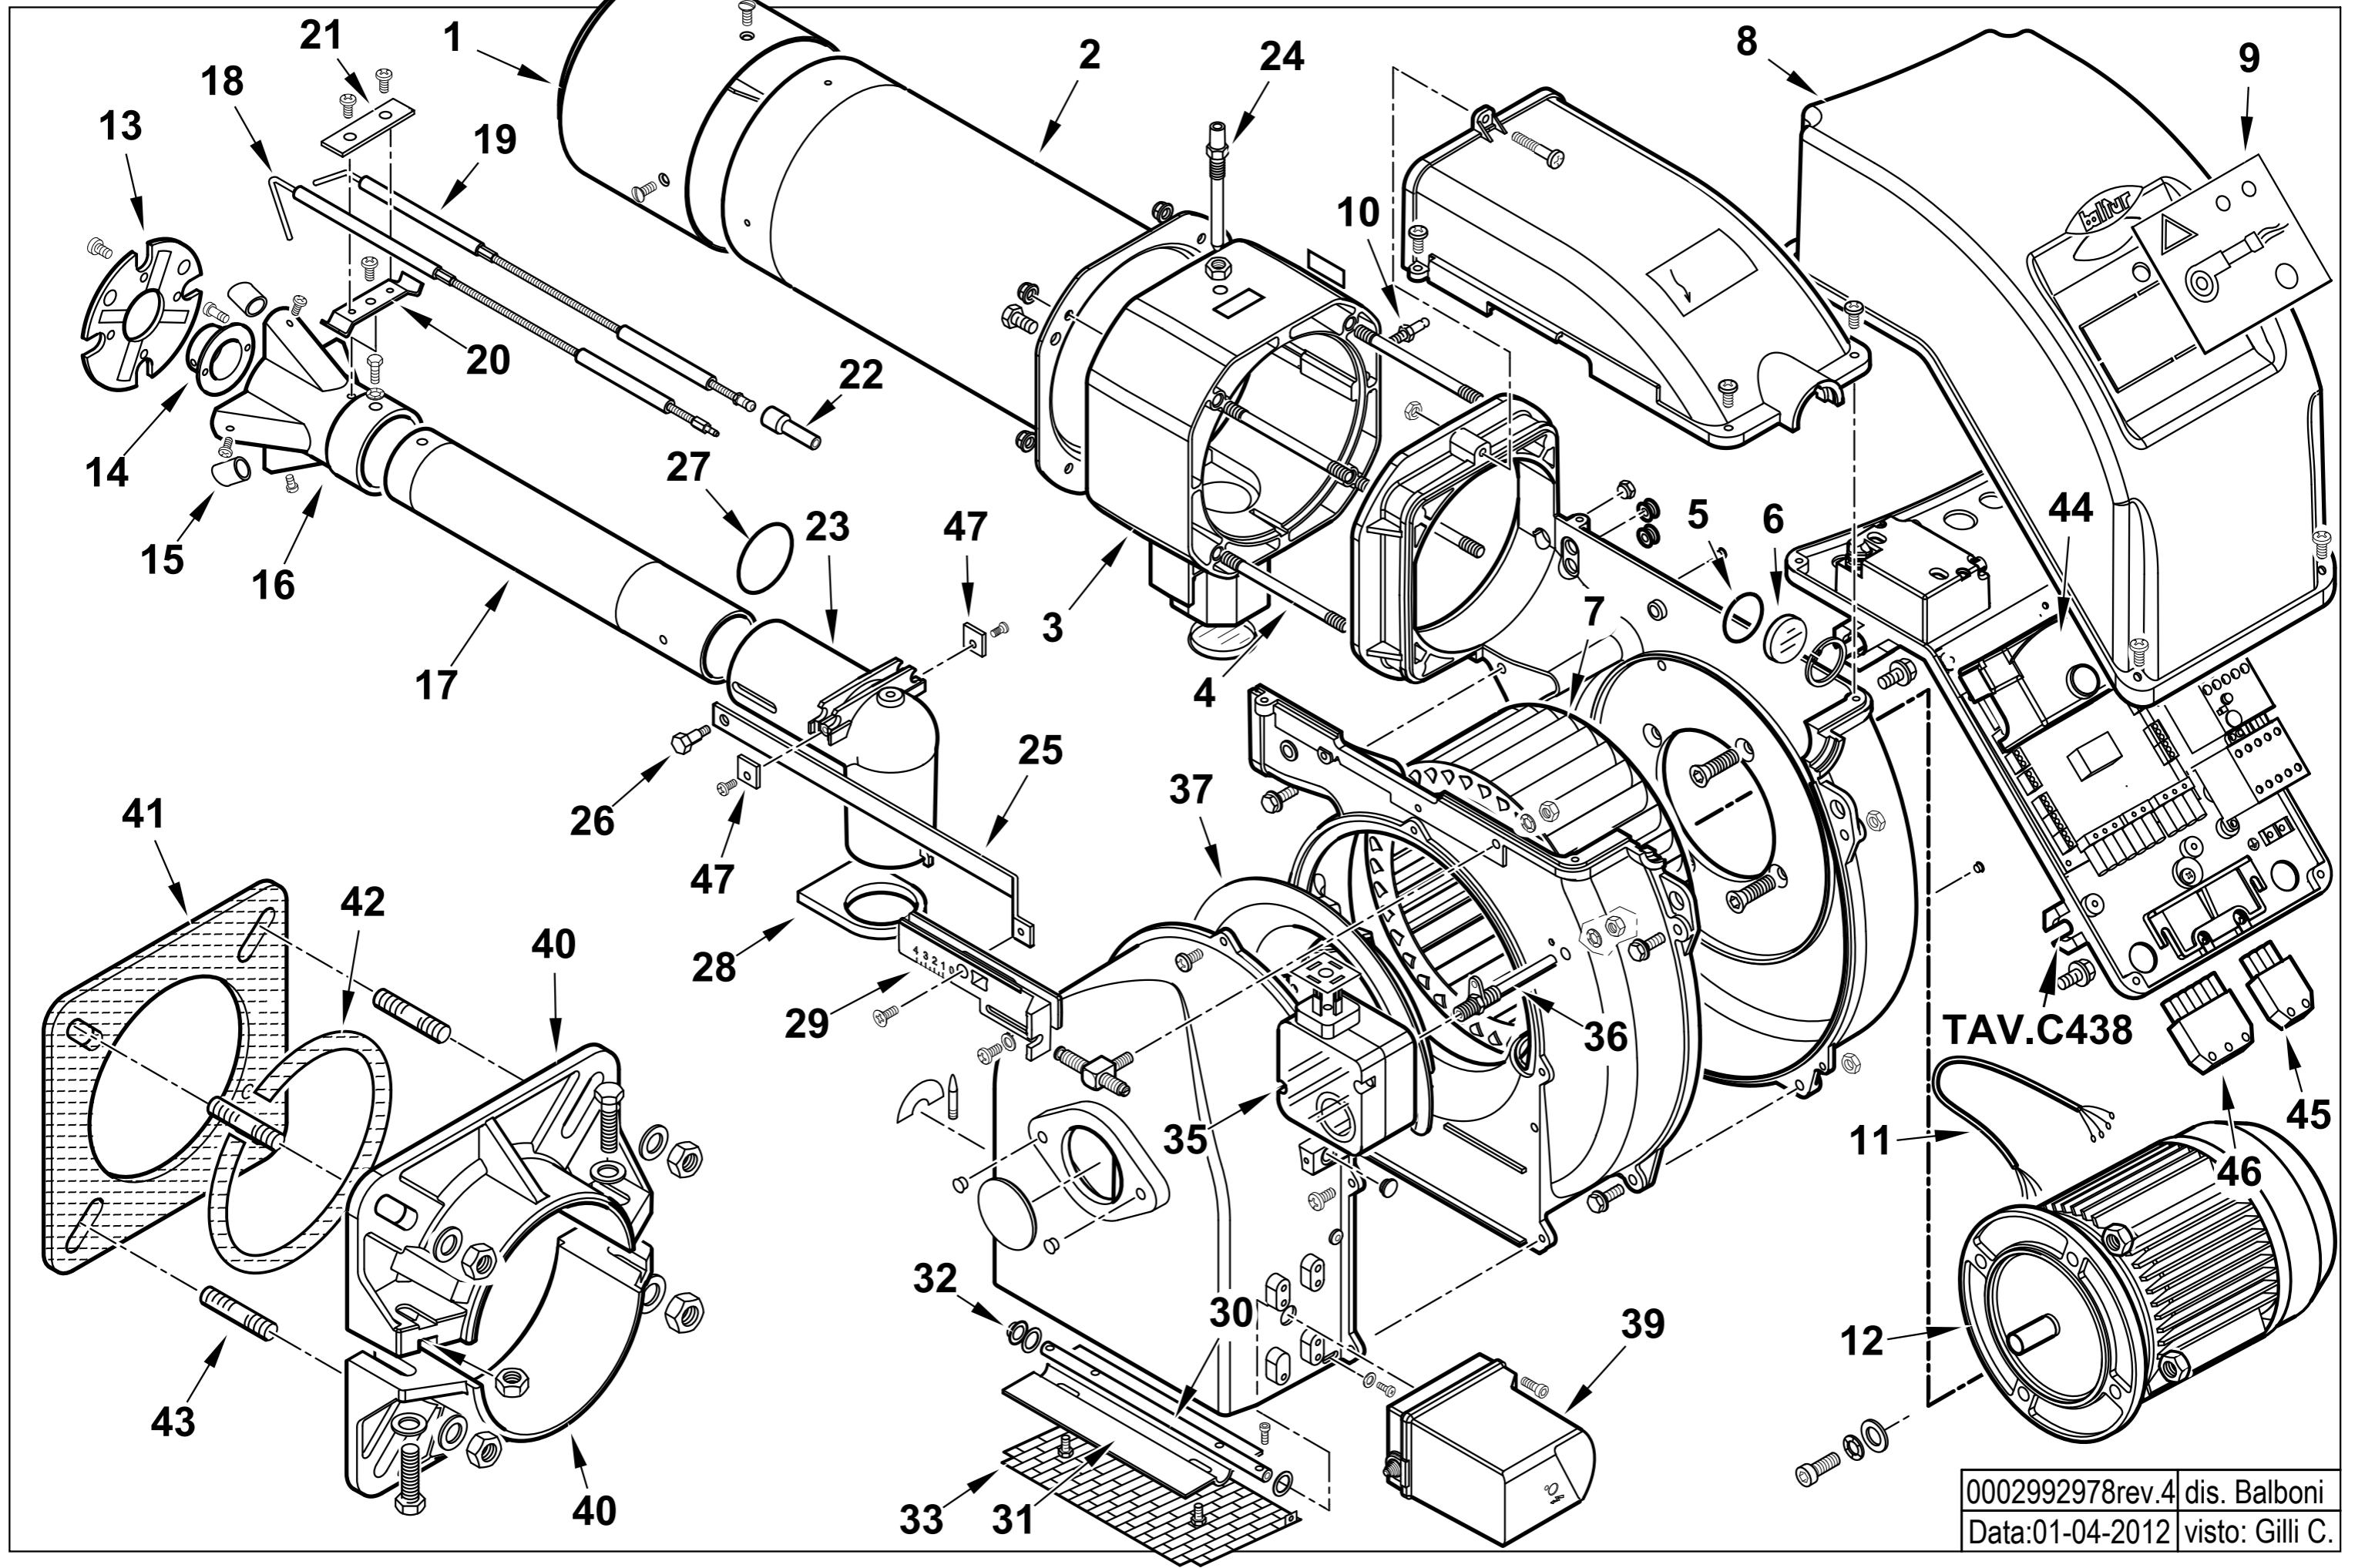

TBG 60 P

cod.17280010

TAV.C438

0002992978rev.4 | dis. Balboni  
Data:01-04-2012 | visto: Gilli C.

**17280010 TBG 60 P 50Hz**

Rif.	Codice	Descrizione
1	0025040001	DIFFUSORE TBG60
2	0025040002	AS.CANNOTTO TBG60
3	0025030013	POLMONE TBG 45-60P
4	0025030024	PRIGIONIERO M6X117
5	23839	GUARNIZIONE OR 3125
6	0020020030	VETRINO 37X3 SPARK30
7	0025040014	VENTOLA D.215X90 TBG60
8	0025010027	COPERCHIO QUADRO ELET. TBL T
9	0025010047	SINOTTICO TBL 60P
10	31483	PRESA PRESSIONE 1/8" CON.
11	0005140529	CAVO 4X0,75 L=440 ALIM. MOTORE
12	0005010079	MOTORE TRIF. KW0,75 230-400/50
13	0025040004	DISCO STAMP. D110X43 I56 TBG
14	0025040006	UGELLO MISCELATORE TBG60
15	0025040005	RIDUZIONE MISCEL.RE TBG60
16	0025040003	MISCELATORE TBG60
17	0025040052	TUBO MANDATA GAS TBG 60
18	0025030035	IONIZZATORE TBG 45P – TIPO LUNGO
19	0025030036	ELETTRODO TBG 60P – TIPO LUNGO
20	0017030027	STAFFA SOP.TO ELET.DI I59-M5
21	61299	PIASTRINA STRINGI ELETT. 20X
22	0005060037	SOPPRESSORE A FILO 5000 OHM
23	0025030009	RACCORDO MANDATA GAS TBG45
24	0020040004	VITE FISSAGGIO RAC.DO TBG35
25	0025030017	ASTA REG.NE TUBO GAS TBG45

**Esploso 0002992978 Rev.4**

Rif.	Codice	Descrizione
26	0020020043	VITE MOVIM.TUBO GAS SPARK30
27	0005180082	GUARNIZIONE OR 3187
28	0025030010	GUARN.NE RACCORDO GAS TBG45
29	0025030001	PIASTRA REG. GRUPPO TBG45
30	0025010021	PERNO FARFALLA TBL45 SQN72
31	0025010030	FARFALLA TBL45
32	54056	BOCCOLA IGLIDUR-G 20X14X12X1
33	0025010035	PROTEZIONE CONV.RE TBL45
35	0005040134	PRESSOSTATO KROMS. DG 6U-5
36	0025040028	NIPPLO PREL.VO ARIA TBG 45-60
37	0025010025	DEFLETTORE ASPIRAZ. ARIA TBL
39	0005040225	MOT.NO SQN72.2A4A20 B
40	8025010013	SEMIFLANGIA ATT.BRUC. TBL60
41	0025010048	GUARN.NE FLANGIA AT.CO TBL60
42	0024010031	CORDONE FIBRA DI VETRO 8X8X530
43	17639	PRIGIONIERO M12X63
44	0005030201	AP.RA LME 22.331A2
45	0005130043	CONNETTORE 4POLI MASC. VERDE
46	0005130051	CONNETTORE 7POLI MASCH.
47	0025030037	PIASTRINA STRINGI ELETT. 15X15