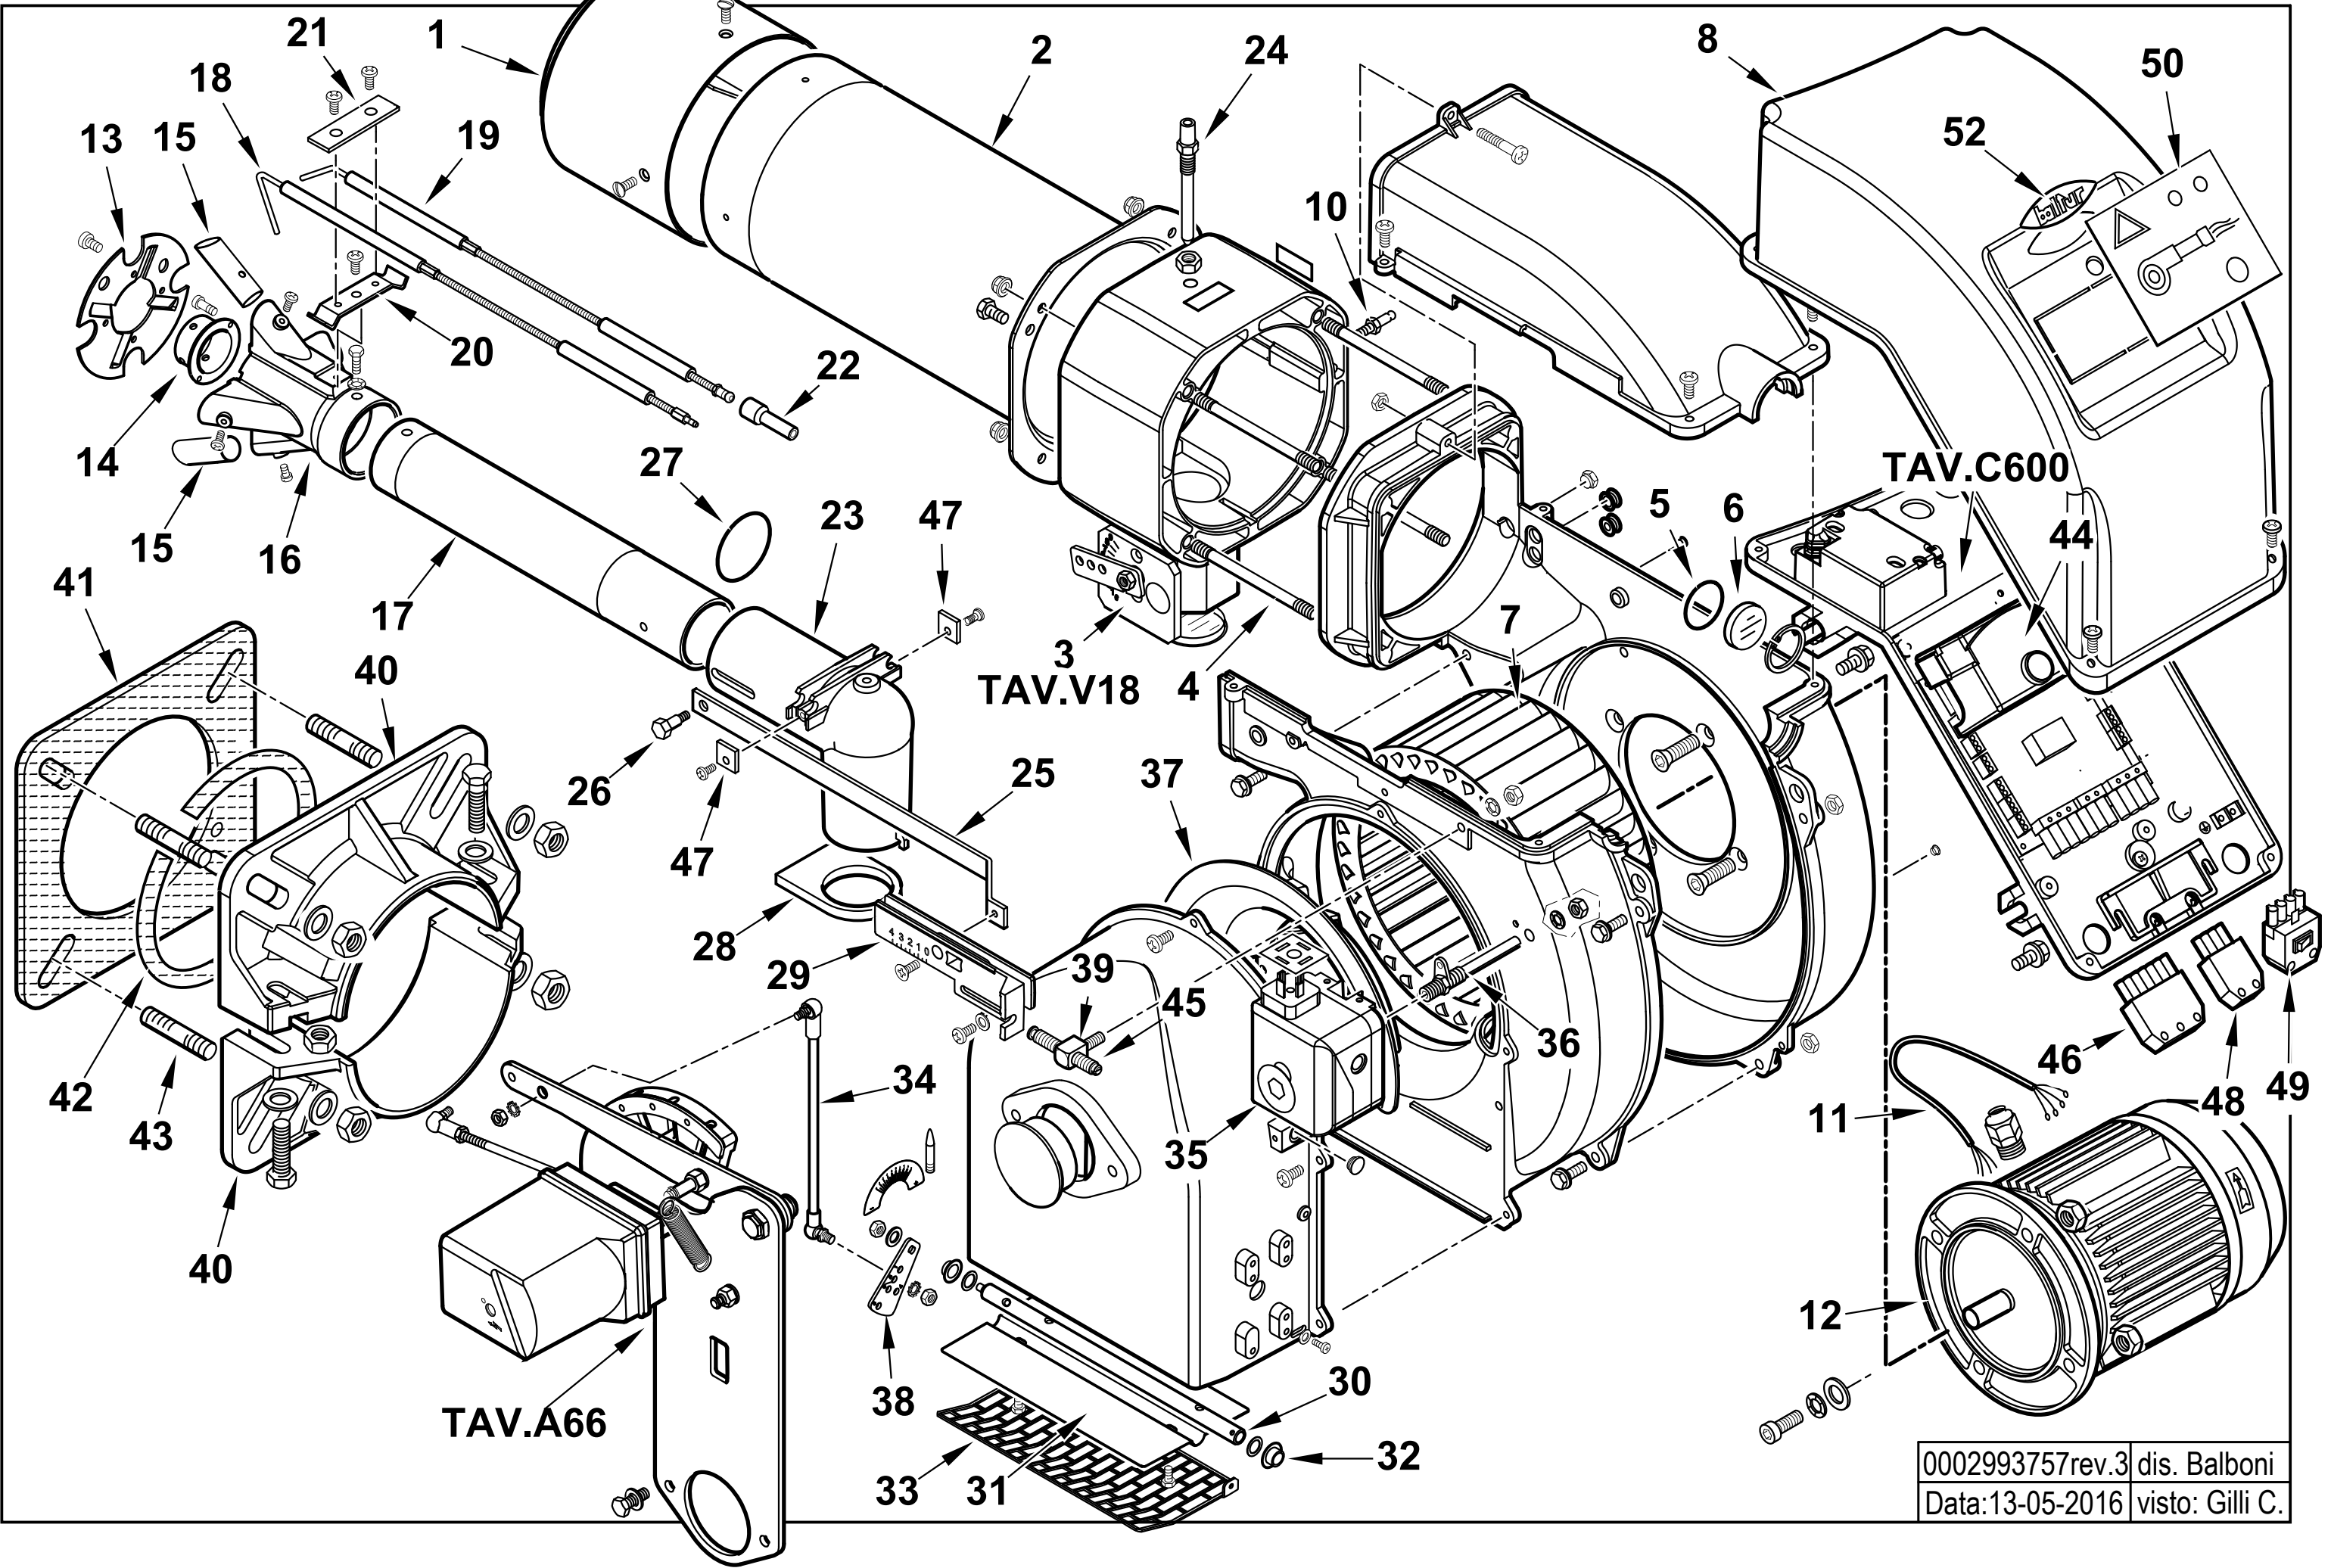

TBG 60 MC

cod.17310010

0002993757rev.3	dis. Balboni
Data:13-05-2016	visto: Gilli C.

**17310010 TBG 60 MC 50Hz**

Rif.	Codice	Descrizione
1	0025040001	DIFFUSORE TBG60
2	0025040002	AS.CANNOTTO TBG60
3	0025040079	AS. POLMONE TBG 35/45/60 MC
4	0025030024	PRIGIONIERO M6X117
5	23839	GUARNIZIONE OR 3125
6	0020020030	VETRINO 37X3 SPARK30
7	0025040014	VENTOLA D.215X90 TBG60
8	0025010027	COPERCHIO QUADRO ELET.TBL DACA
10	31483	PRESA PRESSIONE 1/8" CON.
11	0005140529	CAVO 4X0,75 L=440 ALIM. MOTO
12	0005010079	MOTORE TRIF. KW0,75 230-400/50
13	0025040004	DISCO STAMP. D110X43 I56 TBG P
14	0025040006	UGELLO MISCELATORE TBG60
15	0025040005	RIDUZIONE MISCEL.RE TBG60
16	0025040003	MISCELATORE TBG60
17	0025040052	TUBO MANDATA GAS TBG 60
18	0025030035	IONIZZATORE TBG 45P
19	0025030036	ELETTRODO TBG 60P
20	0017030027	STAFFA SOP.TO ELET.DI I59-M5
21	61299	PIASTRINA STRINGI ELETT. 20X
22	0005060037	SOPPRESSORE A FILO 5000 OHM
23	0025030009	RACCORDO MANDATA GAS TBG45
24	0020040004	VITE FISSAGGIO RAC.DO TBG35
25	0025030017	ASTA REG.NE TUBO GAS TBG45
26	0020020043	VITE MOVIM.TUBO GAS SPARK30
27	0005180082	GUARNIZIONE OR 3187