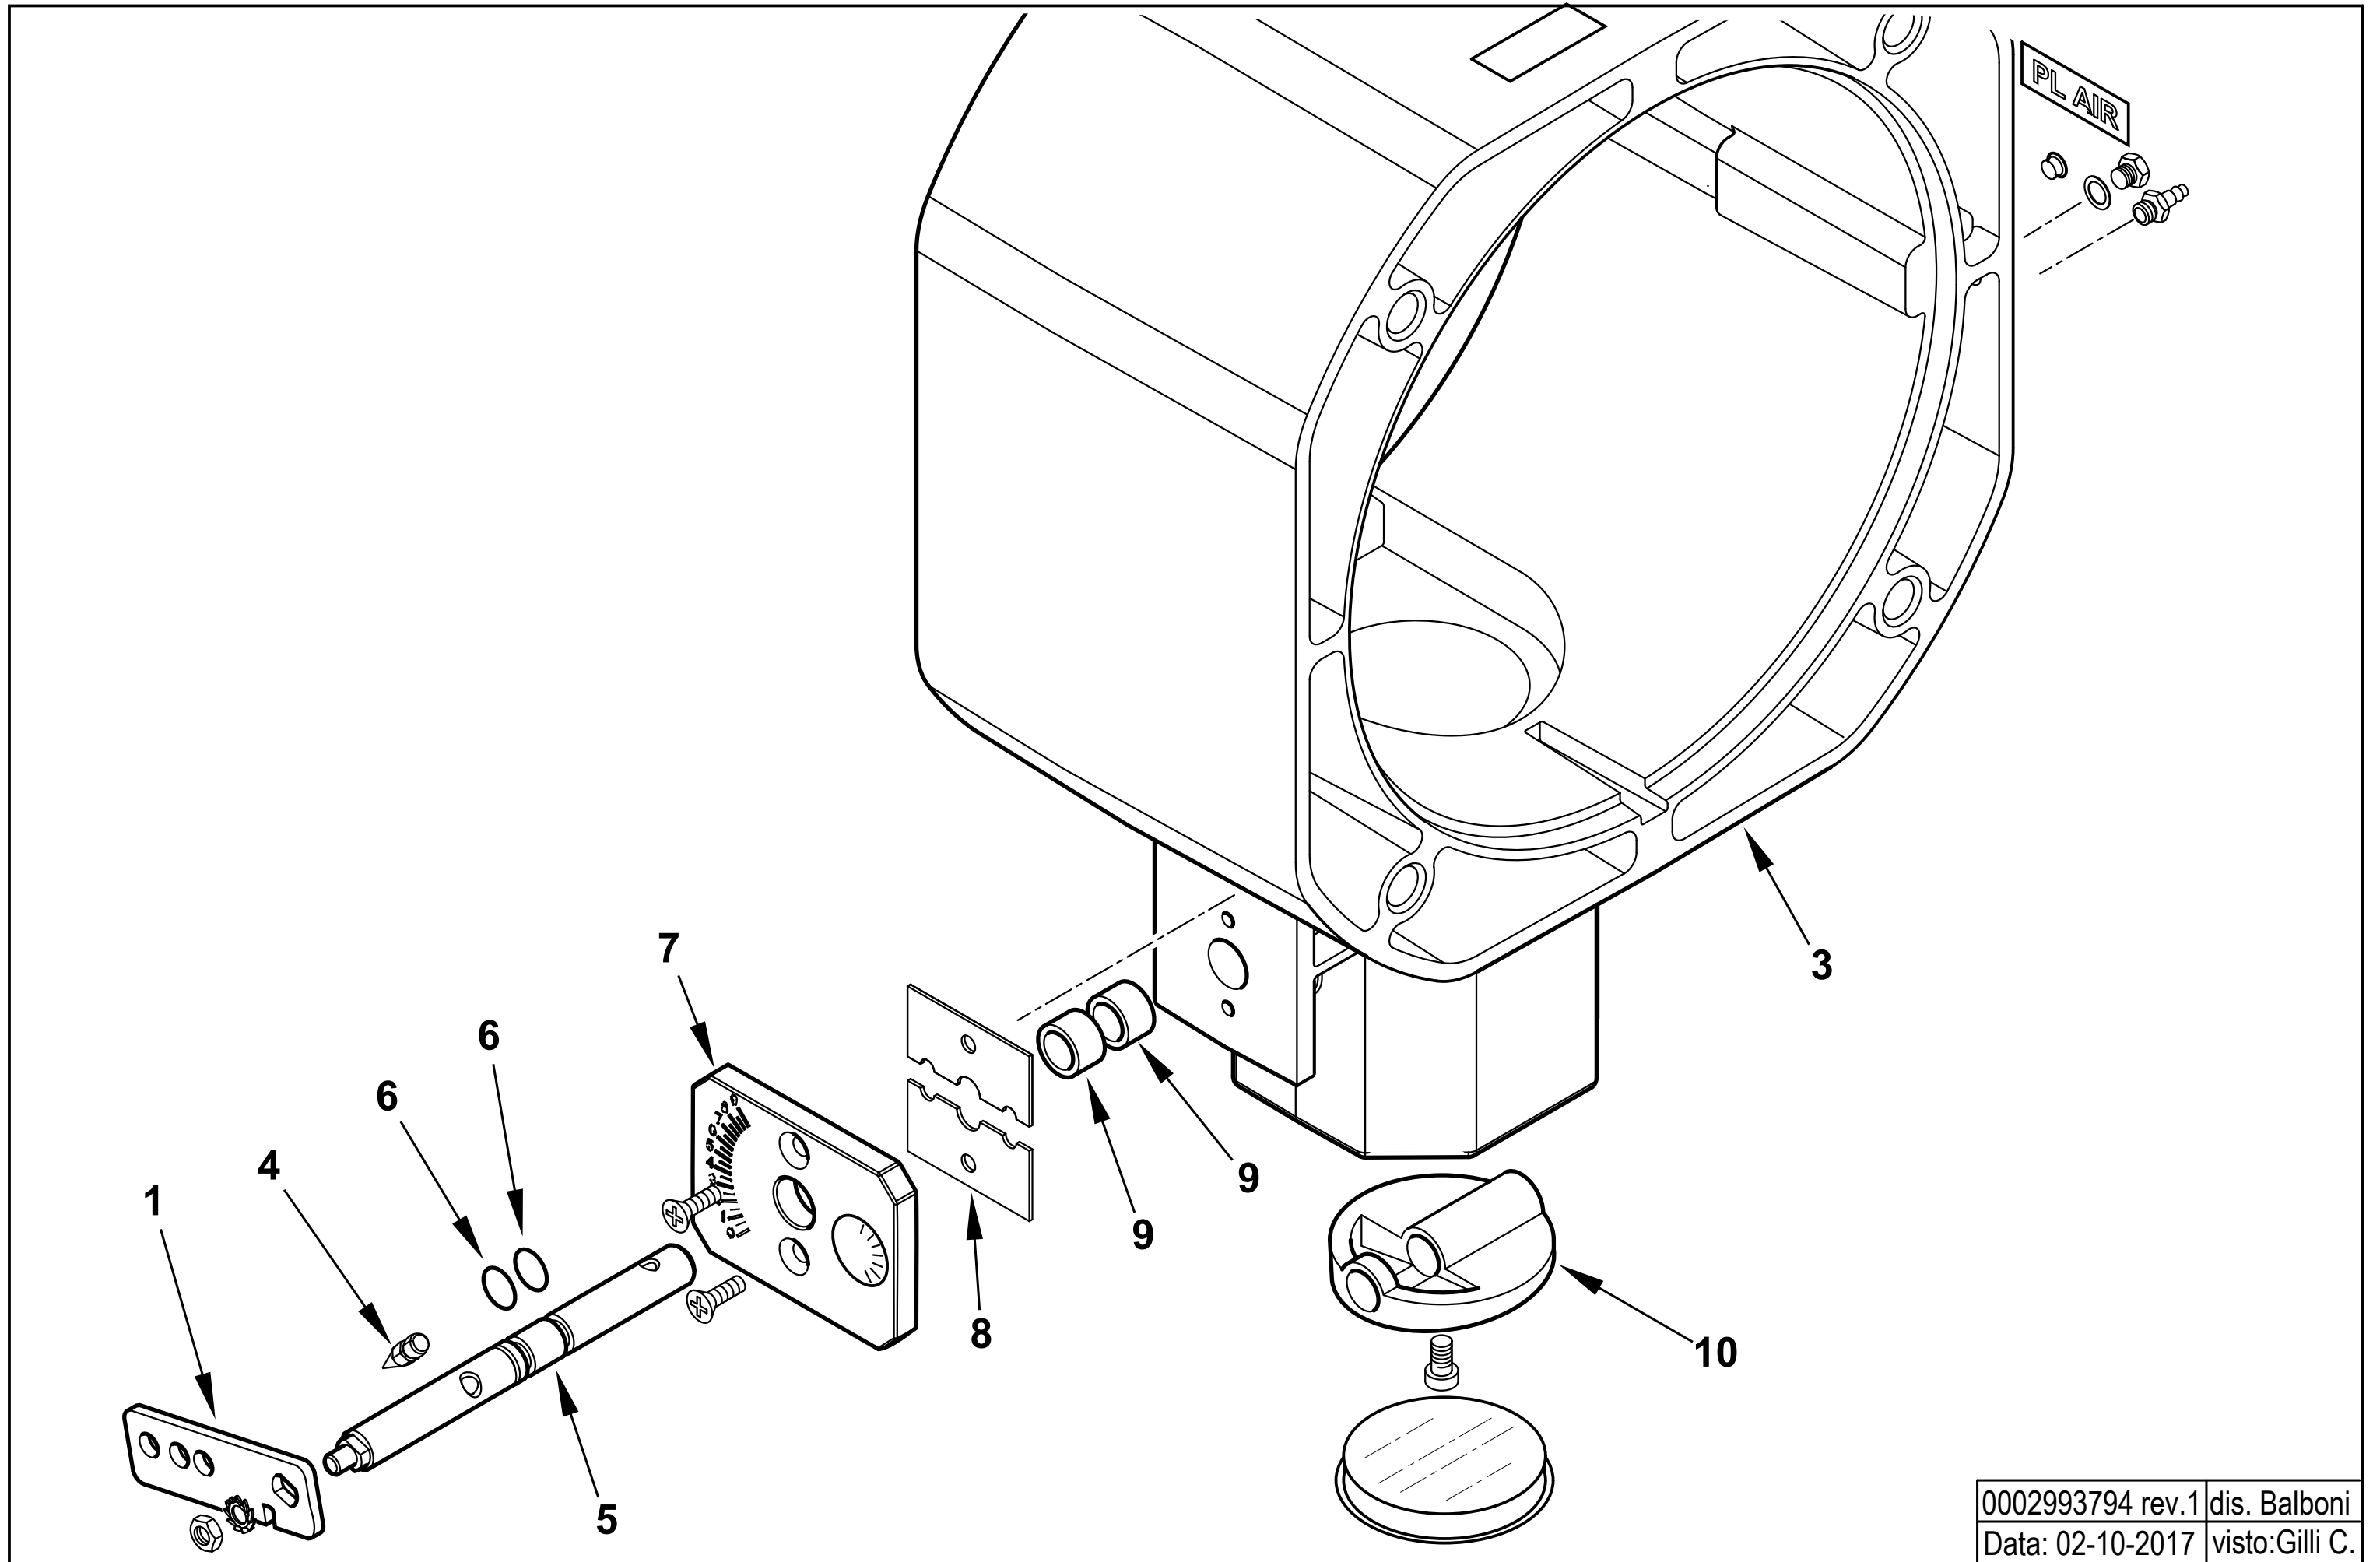

VALVOLA FARFALLA - BUTTERFLY VALVE - VANNE PAPILLON - VALVULA MARIPOSA - 0025040079

0002993794 rev.1	dis. Balboni
Data: 02-10-2017	visto: Gilli C.

0025040079 AS. POLMONE TBG 35/45/60 MC

Rif.	Codice	Descrizione
1	0025040078	LEVA REGOLAZIONE TBG 45/60MC
3	0025030016	POLMONE TBG 45-60ME
4	54200	INDICE REGOLAZIONE ARIA
5	0025040038	PERNO VALV. FARF. GAS TBG60P
6	30335	GUARNIZIONE OR 106
7	0025040035	PIASTRA NUMERATA FARF. TBG60
8	0024040006	PIASTRINA BLOCCAPERNO FARF.
9	0005170059	BOCCOLA PLASTICA 14X10 L=10
10	0025030019	FARFALLA GAS PROFILATA TBG45

Esploso 0002993794 Rev.1

Rif.	Codice	Descrizione