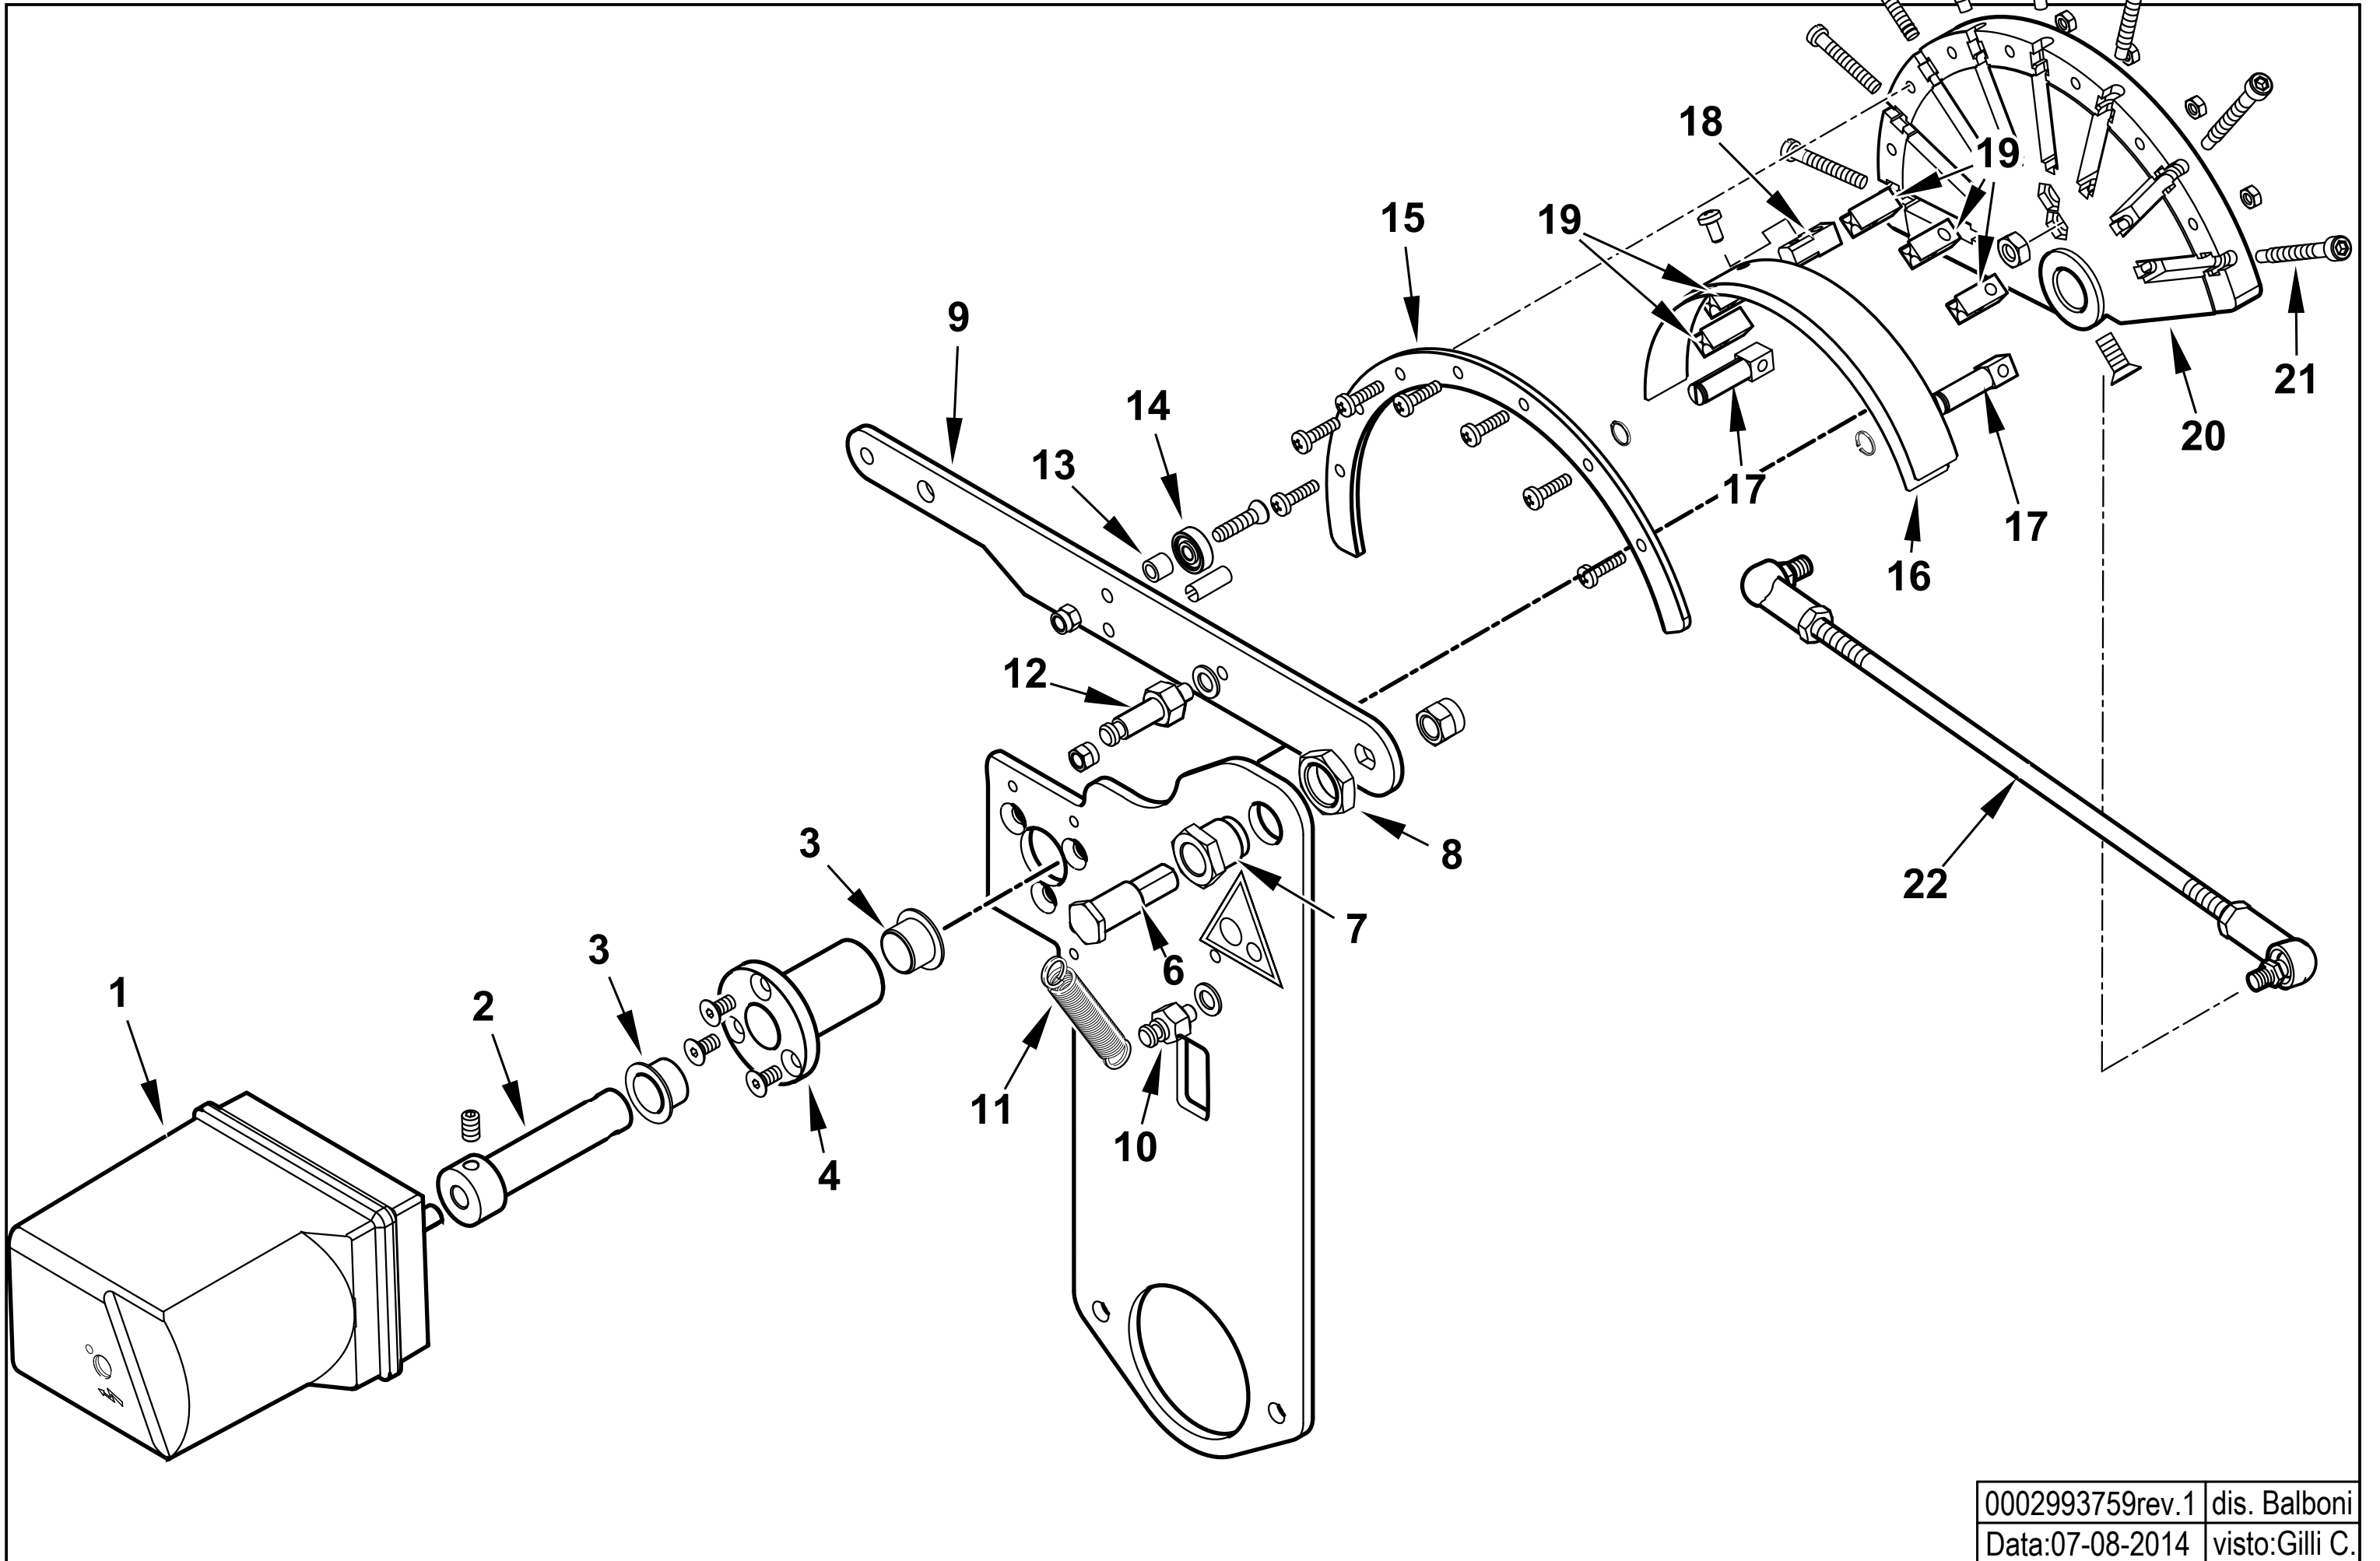

17310010 TBG 60 MC 50Hz

Rif.	Codice	Descrizione
1	0025040001	DIFFUSORE TBG60
2	0025040002	AS.CANNOTTO TBG60
3	0025040079	AS. POLMONE TBG 35/45/60 MC
4	0025030024	PRIGIONIERO M6X117
5	23839	GUARNIZIONE OR 3125
6	0020020030	VETRINO 37X3 SPARK30
7	0025040014	VENTOLA D.215X90 TBG60
8	0025010027	COPERCHIO QUADRO ELET.TBL DACA
10	31483	PRESA PRESSIONE 1/8" CON.
11	0005140529	CAVO 4X0,75 L=440 ALIM. MOTO
12	0005010079	MOTORE TRIF. KW0,75 230-400/50
13	0025040004	DISCO STAMP. D110X43 I56 TBG P
14	0025040006	UGELLO MISCELATORE TBG60
15	0025040005	RIDUZIONE MISCEL.RE TBG60
16	0025040003	MISCELATORE TBG60
17	0025040052	TUBO MANDATA GAS TBG 60
18	0025030035	IONIZZATORE TBG 45P
19	0025030036	ELETTRODO TBG 60P
20	0017030027	STAFFA SOP.TO ELET.DI I59-M5
21	61299	PIASTRINA STRINGI ELETT. 20X
22	0005060037	SOPPRESSORE A FILO 5000 OHM
23	0025030009	RACCORDO MANDATA GAS TBG45
24	0020040004	VITE FISSAGGIO RAC.DO TBG35
25	0025030017	ASTA REG.NE TUBO GAS TBG45
26	0020020043	VITE MOVIM.TUBO GAS SPARK30
27	0005180082	GUARNIZIONE OR 3187

Esploso 0002993757 Rev.3

Rif.	Codice	Descrizione
28	0025030010	GUARN.NE RACCORDO GAS TBG45
29	0025030001	PIASTRA REG. GRUPPO TBG45
30	0025050023	PERNO FARFALLA TBML 50
31	0025010030	FARFALLA TBL45
32	54056	BOCCOLA IGLIDUR-G 20X14X12X1
33	0025010035	PROTEZIONE CONV.RE TBL45
34	0025040080	TIRANTE CON SNODI M6 L=380
35	0005040080	PRESSOSTATO DUNGS LGW3A4 AG G3
36	0025040028	NIPPLO PREL.VO ARIA TBG 45-60
37	0025010025	DEFLETTORE ASPIRAZ. ARIA TBL
38	0025040050	LEVA REG.NE ARIA TBG 60P-V
39	49335	NOTTOLINO VITE REG.NE 26G
40	8025010013	SEMIFLANGIA ATT.BRUC. TBL60
41	0025010048	GUARN.NE FLANGIA AT.CO TBL60
42	0024010031	CORDONE FIBRA DI VETRO 8X8X5
43	17639	PRIGIONIERO M12X63
44	0005030202	AP.RA SIEMENS LME 22.233C2
45	49336	VITE REG.NE GRUPPO 26G
46	0005130051	CONNETTORE 7POLI MASCH.
47	0025030037	PIASTRINA STRINGI ELETT. 15X15
48	0005130043	CONNETTORE 4POLI MASC. VERDE
49	0005140432	AS.CONNETTORE MODULAZIONE
50	0025010047	SINOTTICO TBL 60P
52	0025010039	TARG.ADES.COP. TBL60 BALTUR

0025040070 - GRUPPO MODULATORE - MODULATING SYSTEM - SYSTEME DE MODULATION - MODULATIONSSYSTEM

0002993759rev.1	dis. Balboni
Data:07-08-2014	visto:Gilli C.

TAV.A66