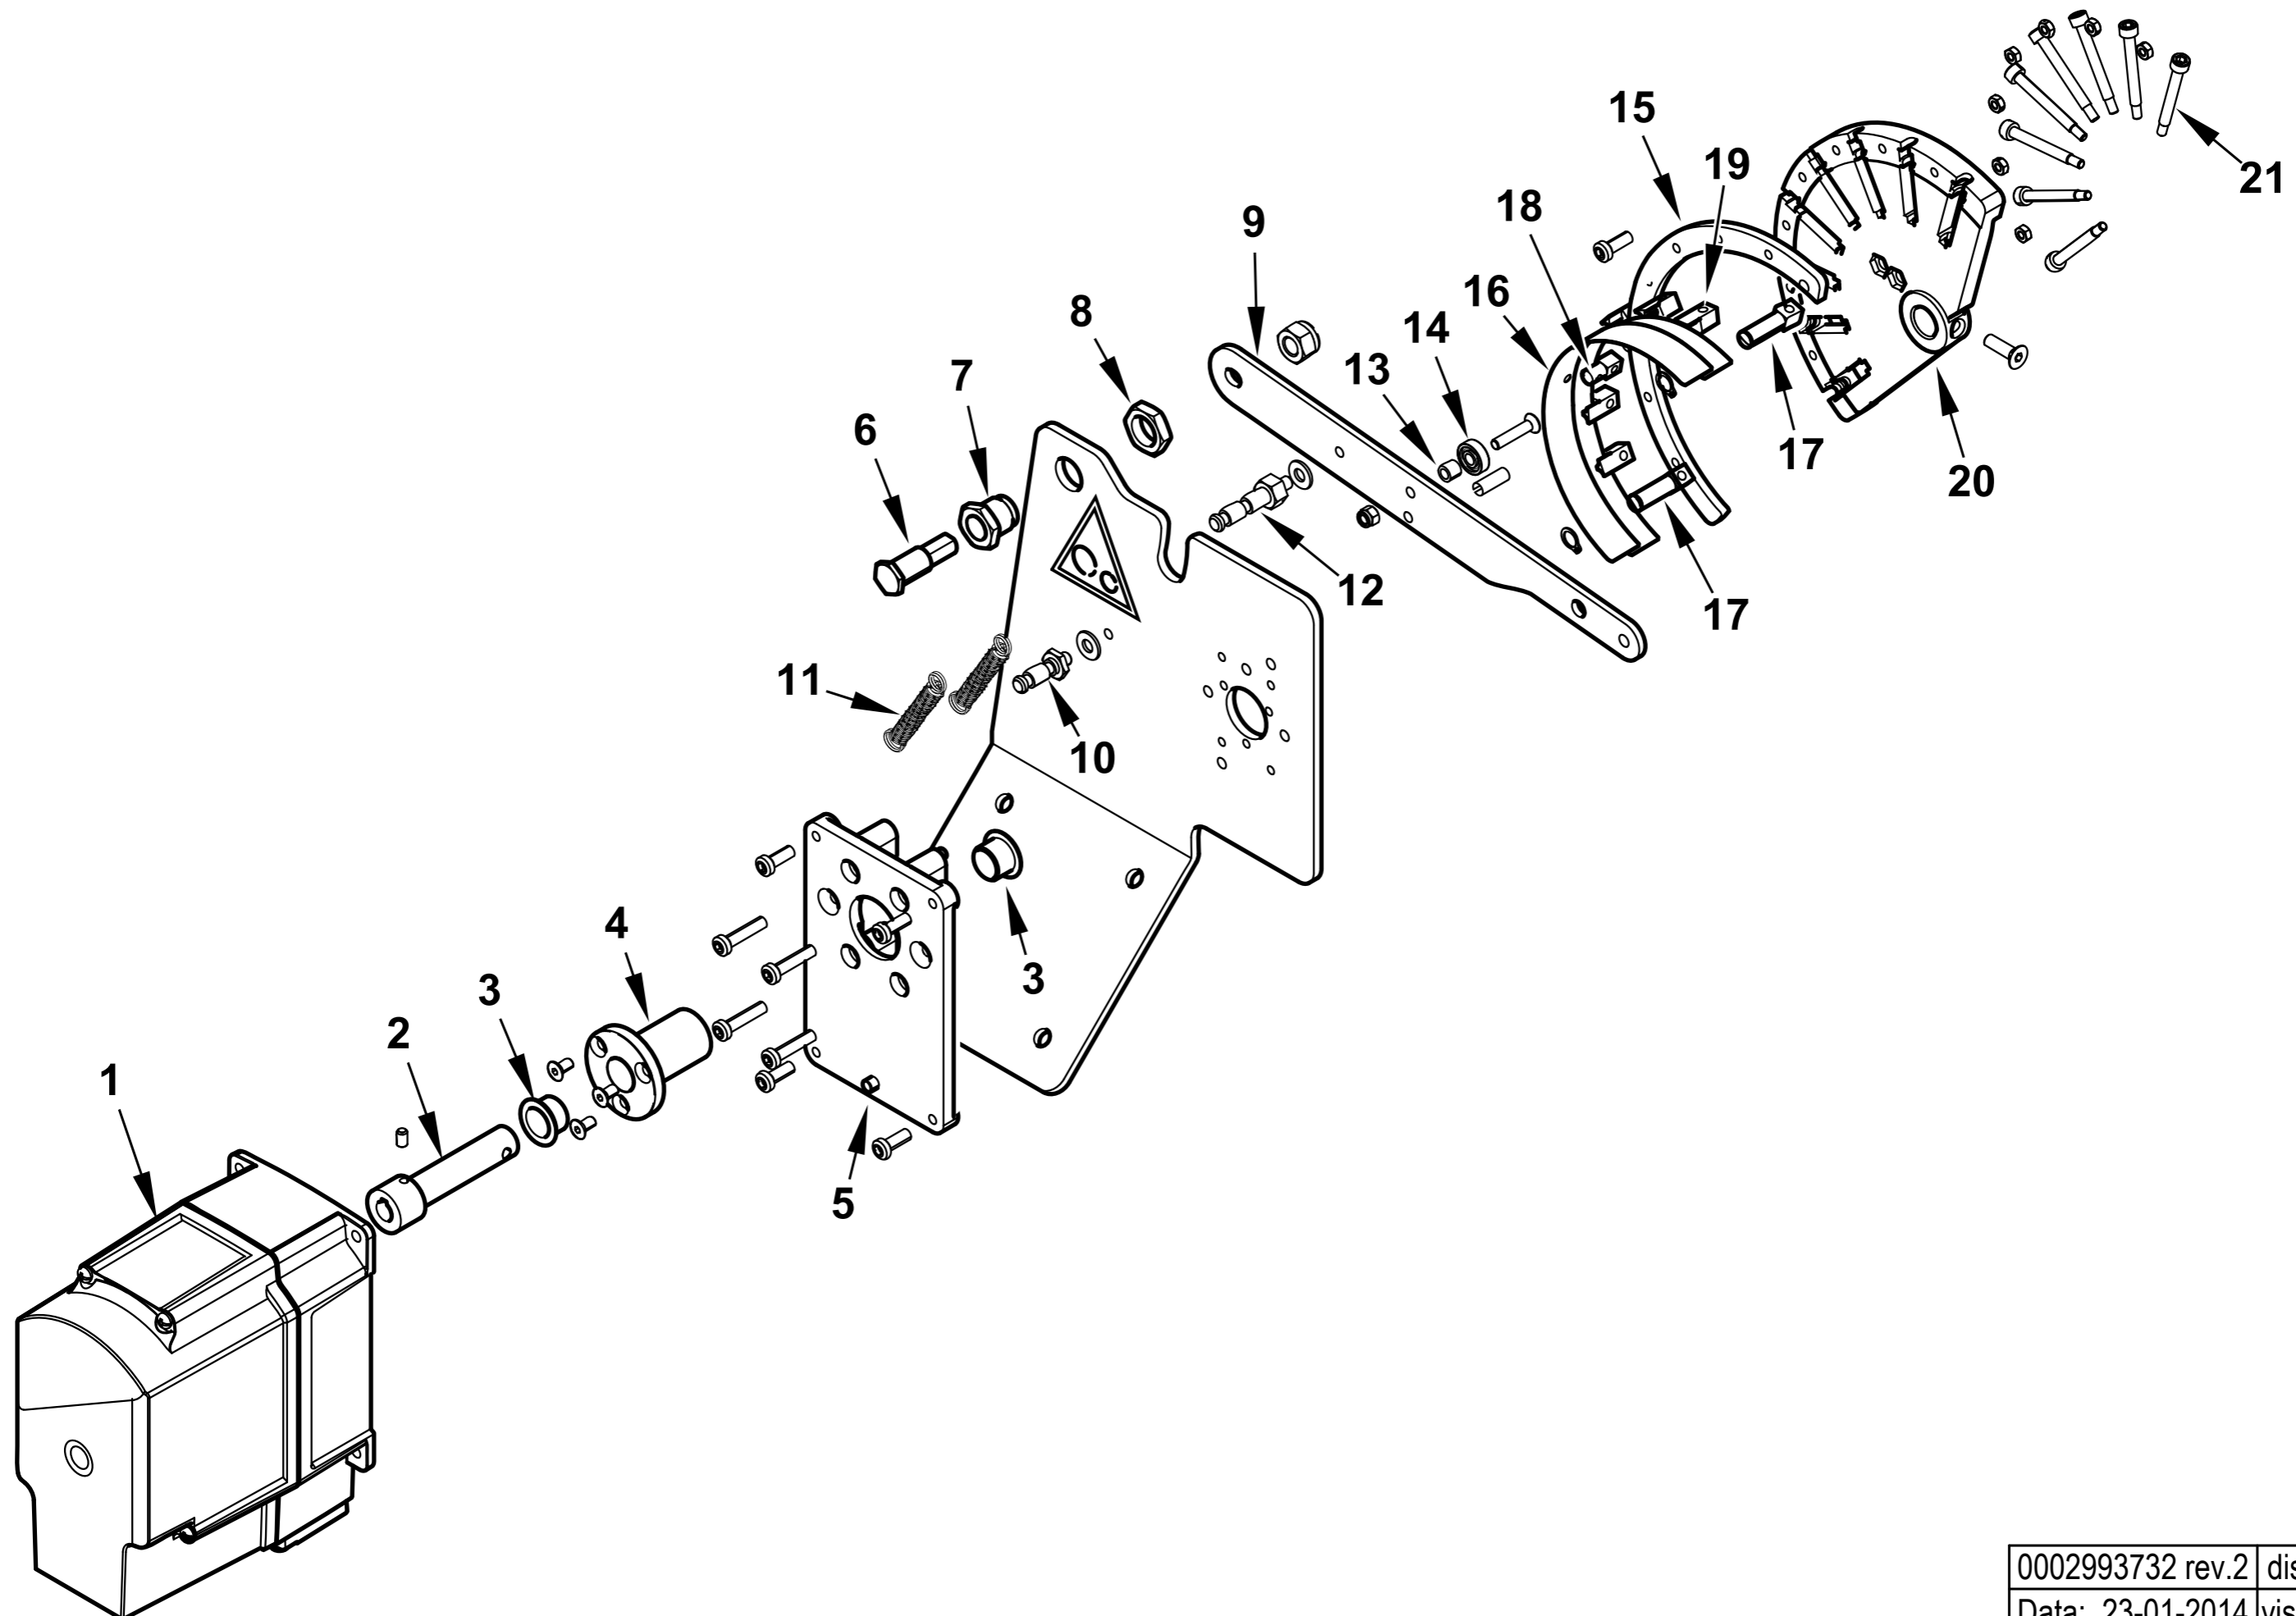

67190010 TBG 480 MC

Rif.	Codice	Descrizione
1	0012150010	DIFFUSORE TBG 480
2	44025	GUARN.NE FLANGIA 580X357
3	31483	PRESA PRESSIONE 1/8" CON.
4	0012140030	BOCCOLA PRESA PRESSIONE GI 700
5	4987	RONDELLA RAME 13,5X18X2
6	0012140017	CERNIERA GI 700 SUPERIORE
7	0012140018	CERNIERA GI 700 INFERIORE
8	18476	NOTTOLINO 46X8M
9	0012140006	AS.CANNOTTO GI 700
10	0012140019	PIASTRA SOP.TO CERNIERA GI 700
11	0012140016	PERNO CERNIERA GI 700
12	0022030036	PIATTELLO FISS.GIO VENTOLA D.68
13	0012140049	AS.MODULAT. GI5000MC SQM40
14	0012010143	VETRINO 60X3 FUME' POLICARB.
15	23299	GUARNIZIONE OR 3218
16	8012010145	ANELLO PER VETRINO 90X55 PRE
17	19525	PRIGIONIERO M10X40
18	0027010050	RUOTA DI SCORRIMENTO 30X8 L7
19	30543	FORCELLA M8 CON CLIPS UNI1676
20	0005010246	MOTORE TRIF. KW11 400/50 IE3
21	0012120183	TUBINO PREL.VO ARIA BGN 450 PE
22	28932	NIPPLO PRES.TO 1/4"X1/4"X48
23	0005040080	PRESSOSTATO DUNGS LGW3A4 AG G3
24	35623	DADO ES.LE 1/4"X6
25	0012150011	VENTOLA D.450X60 TBG 480
26	0012010130	ANELLO CONV.RE ARIA 482X255
27	0012120160	TIRANTE CON SNODI M8 L.618
28	0012150022	TIRANTE CON SNODI M6 L.660
29	0027010053	PERNO CENTRAGGIO M8X70
30	0012150007	UGELLO GAS MISCELAT.TBG480 ASS
31	0012150006	UGELLO GAS MISCELAT.TBG480 RAD
32	0012010129	PROTEZIONE CONVOGLIATORE 200 P
33	54056	BOCCOLA IGLIDUR-G 20X14X12X1
34	0012010147	PERNO FARFALLA BGN200-390 L490
35	0012010147	PERNO FARFALLA BGN200-390 L490

Esploso 0002993734 Rev.2

Rif.	Codice	Descrizione
36	0012010133	FARFALLA BGN200-390 L422
37	0012010132	FARFALLA BGN200-390 L414,5
38	0019040006	NOTTOLINO COL.TO D12 H15 D6
39	0012150008	CANNOTTO INTERNO TBG 480
40	0012010155	TIRANTE CON SNODI M6 L.117
41	57132	STAFFA SOP.TO ELET.DI I108-F5
42	0005140605	CAVO IONO D.4 ATT. M/F4 L150
43	0005020083	CAVO A.T. L=900 D7 BOC. D.4
44	0005060037	SOPPRESSORE A FILO 5000 OHM
45	18115	AT.CO ELETTRODO TIPO E 3,5MA
46	0012150003	RACCORDO MANDATA GAS TBG 480
47	19944	AT.CO ELETTRODO D4XM3,5
48	0012010166	GUARNIZIONE CHIOCCIOLA 180
49	19424	ISOLATORE X ELETT.DO D11X4X1
50	57131	STAFFA SOP.TO ELET.DI I108-M5
51	35623	DADO ES.LE 1/4"X6
52	0005150005	RACCORDO WOSS D6 1/8" DIR.CON.
53	0012140034	TUBO RILEV.TO PRES.NE GAS 700
54	0005180087	GUARNIZIONE OR 3375
55	0012150004	AS. TUBO MANDATA GAS TBG 480
56	0027010009	ELETTRODO TBG 800
57	0027010010	IONIZZATORE TBG 800
58	0012150009	FASCIA CHIUSURA ASOLE TBG 480
59	0012150005	DISCO FRESATO TBG480 D195 I85
60	34929	STAFFA SOP.TO ELET.DI I73-F5
61	0027010045	COPERCHIO QUADRO ELET. TBG 480
62	17888	PRIGIONIERO M20X108
63	0012120167	MOZZO REG.NE GAS BGN CAMMA MEC
64	0012150020	LEVA FARFALLA GAS TBG 480MC
67	0005100105	VALV. FARFALLA DN80R FOR.
68	23124	GUARNIZIONE CENTELLEN DN80
69	0014030022	GUARN.NE RACCORDO GAS GI850
71	0012150017	PIATTELLO DISCO TBG 480
72	0012150023	UGELLO GAS MISCELAT.TBG480 ASS

0012140049 - GRUPPO MODULATORE - MODULATING SYSTEM - SYSTEME DE MODULATION - MODULATIONSSYSTEM

0002993732 rev.2	dis.Balboni
Data: 23-01-2014	visto:Gilli C.

TAV.A63