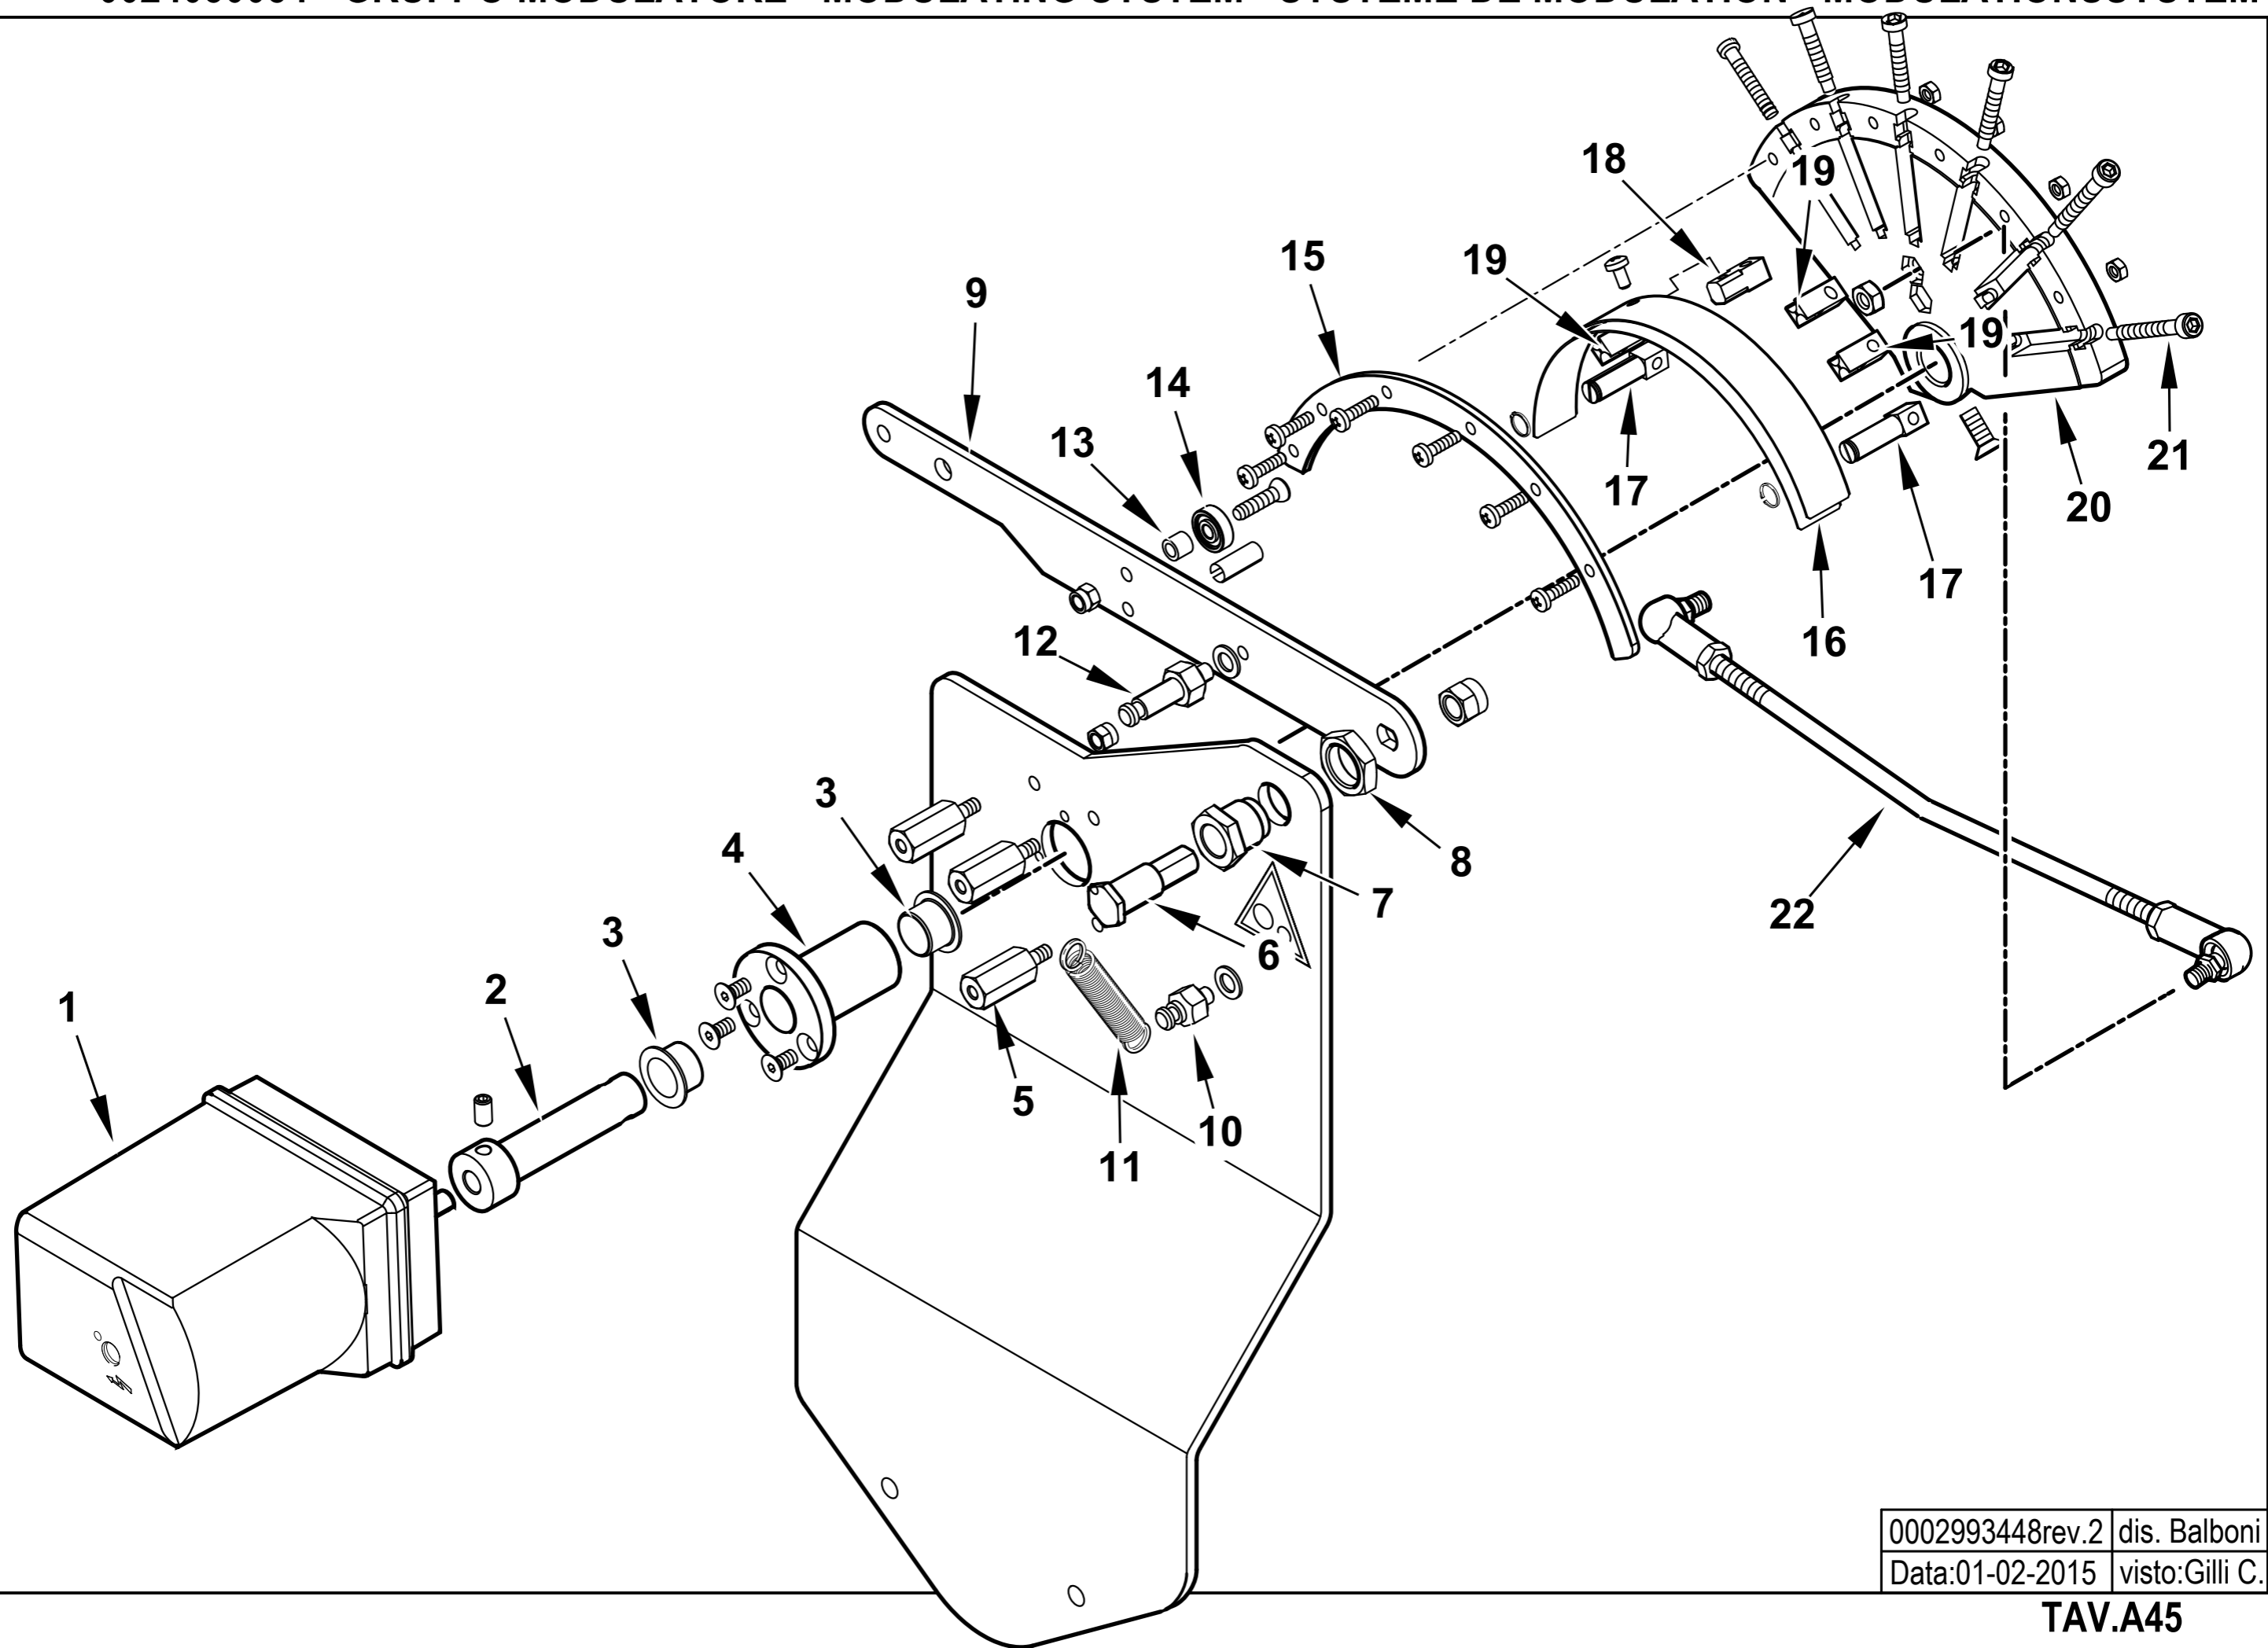

17550030 TBG 120 P 50Hz

Rif.	Codice	Descrizione
1	0024030030	DIFFUSORE TBG120
2	0024030029	AS.CANNOTTO TBG 120-150
3	0024030003	POLMONE CERNIERA TBG-TBL
4	0024010010	PERNO CERNIERA 15X180
5	0024030017	GUARN.NE PIANA RACCORDO TBG
6	0005180077	GUARNIZIONE OR 4312
7	0024030057	AS.VALV.FARFALLA TBG P CM
8	31483	PRESA PRESSIONE 1/8" CON.
9	0024030026	VENTOLA D.385X50 TBG120
10	0030010574	GUARN.NE ELETTRODO IONIZ.MC30
11	0024010027	NIPPLO PREL.VO ARIA TBG
12	8024030011	COPERCHIO QUADRO ELET.CO TBG-L
13	0005060037	SOPPRESSORE A FILO 5000 OHM AT
14	0024030013	COPERCHIO PLAST.TRASP. TBG-TBL
15	0025040039	LEVA REGOLAZIONE TBG 60P-V
16	0005030201	AP.RA SIEMENS LME 22.331C2
17	0005110124	RELE' TERMICO LOVATO 4,5-6,3
18	0005010001	MOTORE TRIF. KW1,5 230-400/50
19	0024030055	AS.QUADRO ELET. TBG P CM
20	0024030028	DISCO STAMP. D159X60 I94 TBG
21	0011040083	UGELLO MISCELATORE BGN120LX
22	0024030035	RIDUZIONE MISCEL.RE TBG120
23	0024030036	STAFFA SOP.TO ELET.DI I93-F5
24	0011040046	STAFFA SOP.TO ELET.DI I93-M5 F
25	0024040012	IONIZZATORE TBG 120
26	0024040013	ELETTRODO TBG 120-150
27	0005180076	GUARNIZIONE OR 3256

Esploso 0002993505 Rev.1

Rif.	Codice	Descrizione
29	0005140198	CAVO 4X1 L=720 ALIM. MOTORE
30	0024030020	VITE FISSAGGIO RACCORDO TBG
31	0024030027	MISCELATORE TBG 120-150
32	0024030031	TUBO MANDATA GAS TBG 120
33	0024010020	TIRANTE CON SNODI M6 L.246
34	0024030004	RACCORDO MANDATA GAS TBG
35	0024010009	LEVA REGOLAZIONE TESTA TBG-TBL
36	0024010008	SETTORE GRADUATO REG.NE TESTA
37	0024010011	ANELLO CONV.RE ARIA 289X158
38	23839	GUARNIZIONE OR 3125
39	0020020030	VETRINO 37X3 SPARK30
40	0024030052	TIRANTE CON SNODI M6 L.352
41	0024020025	PERNO FARFALLA TBG P-V SQN72
42	0024010012	FARFALLA TBG-TBL
43	54056	BOCCOLA BRONZO 20X14X12X1
45	0024010013	PROTEZIONE CONVOGLIATORE TBG
46	8024030001	SEMIFLANGIA ATT.BRUC. TBG 120
47	0024040016	CORDONE FIBRA DI VETRO 8X8X720
48	0024030018	GUARN.NE FLANGIA AT.CO TBG 120
49	17639	PRIGIONIERO M12X63
50	0005130051	CONNETTORE 7POLI MASCH.
51	0005130043	CONNETTORE 4POLI MASCH.
53	4976	GUARNIZIONE OR 130 NBR
54	0024020019	GUARNIZIONE CANNOTTO TBG85-210
56	0005140236	PASSAFILO GOMMA 14X10X3 F7
57	0005140469	PASSAFILO GOMMA 14X10X3 F4

0024030054 - GRUPPO MODULATORE - MODULATING SYSTEM - SYSTEME DE MODULATION - MODULATIONSSYSTEM

0002993448rev.2	dis. Balboni
Data:01-02-2015	visto:Gilli C.

TAV.A45