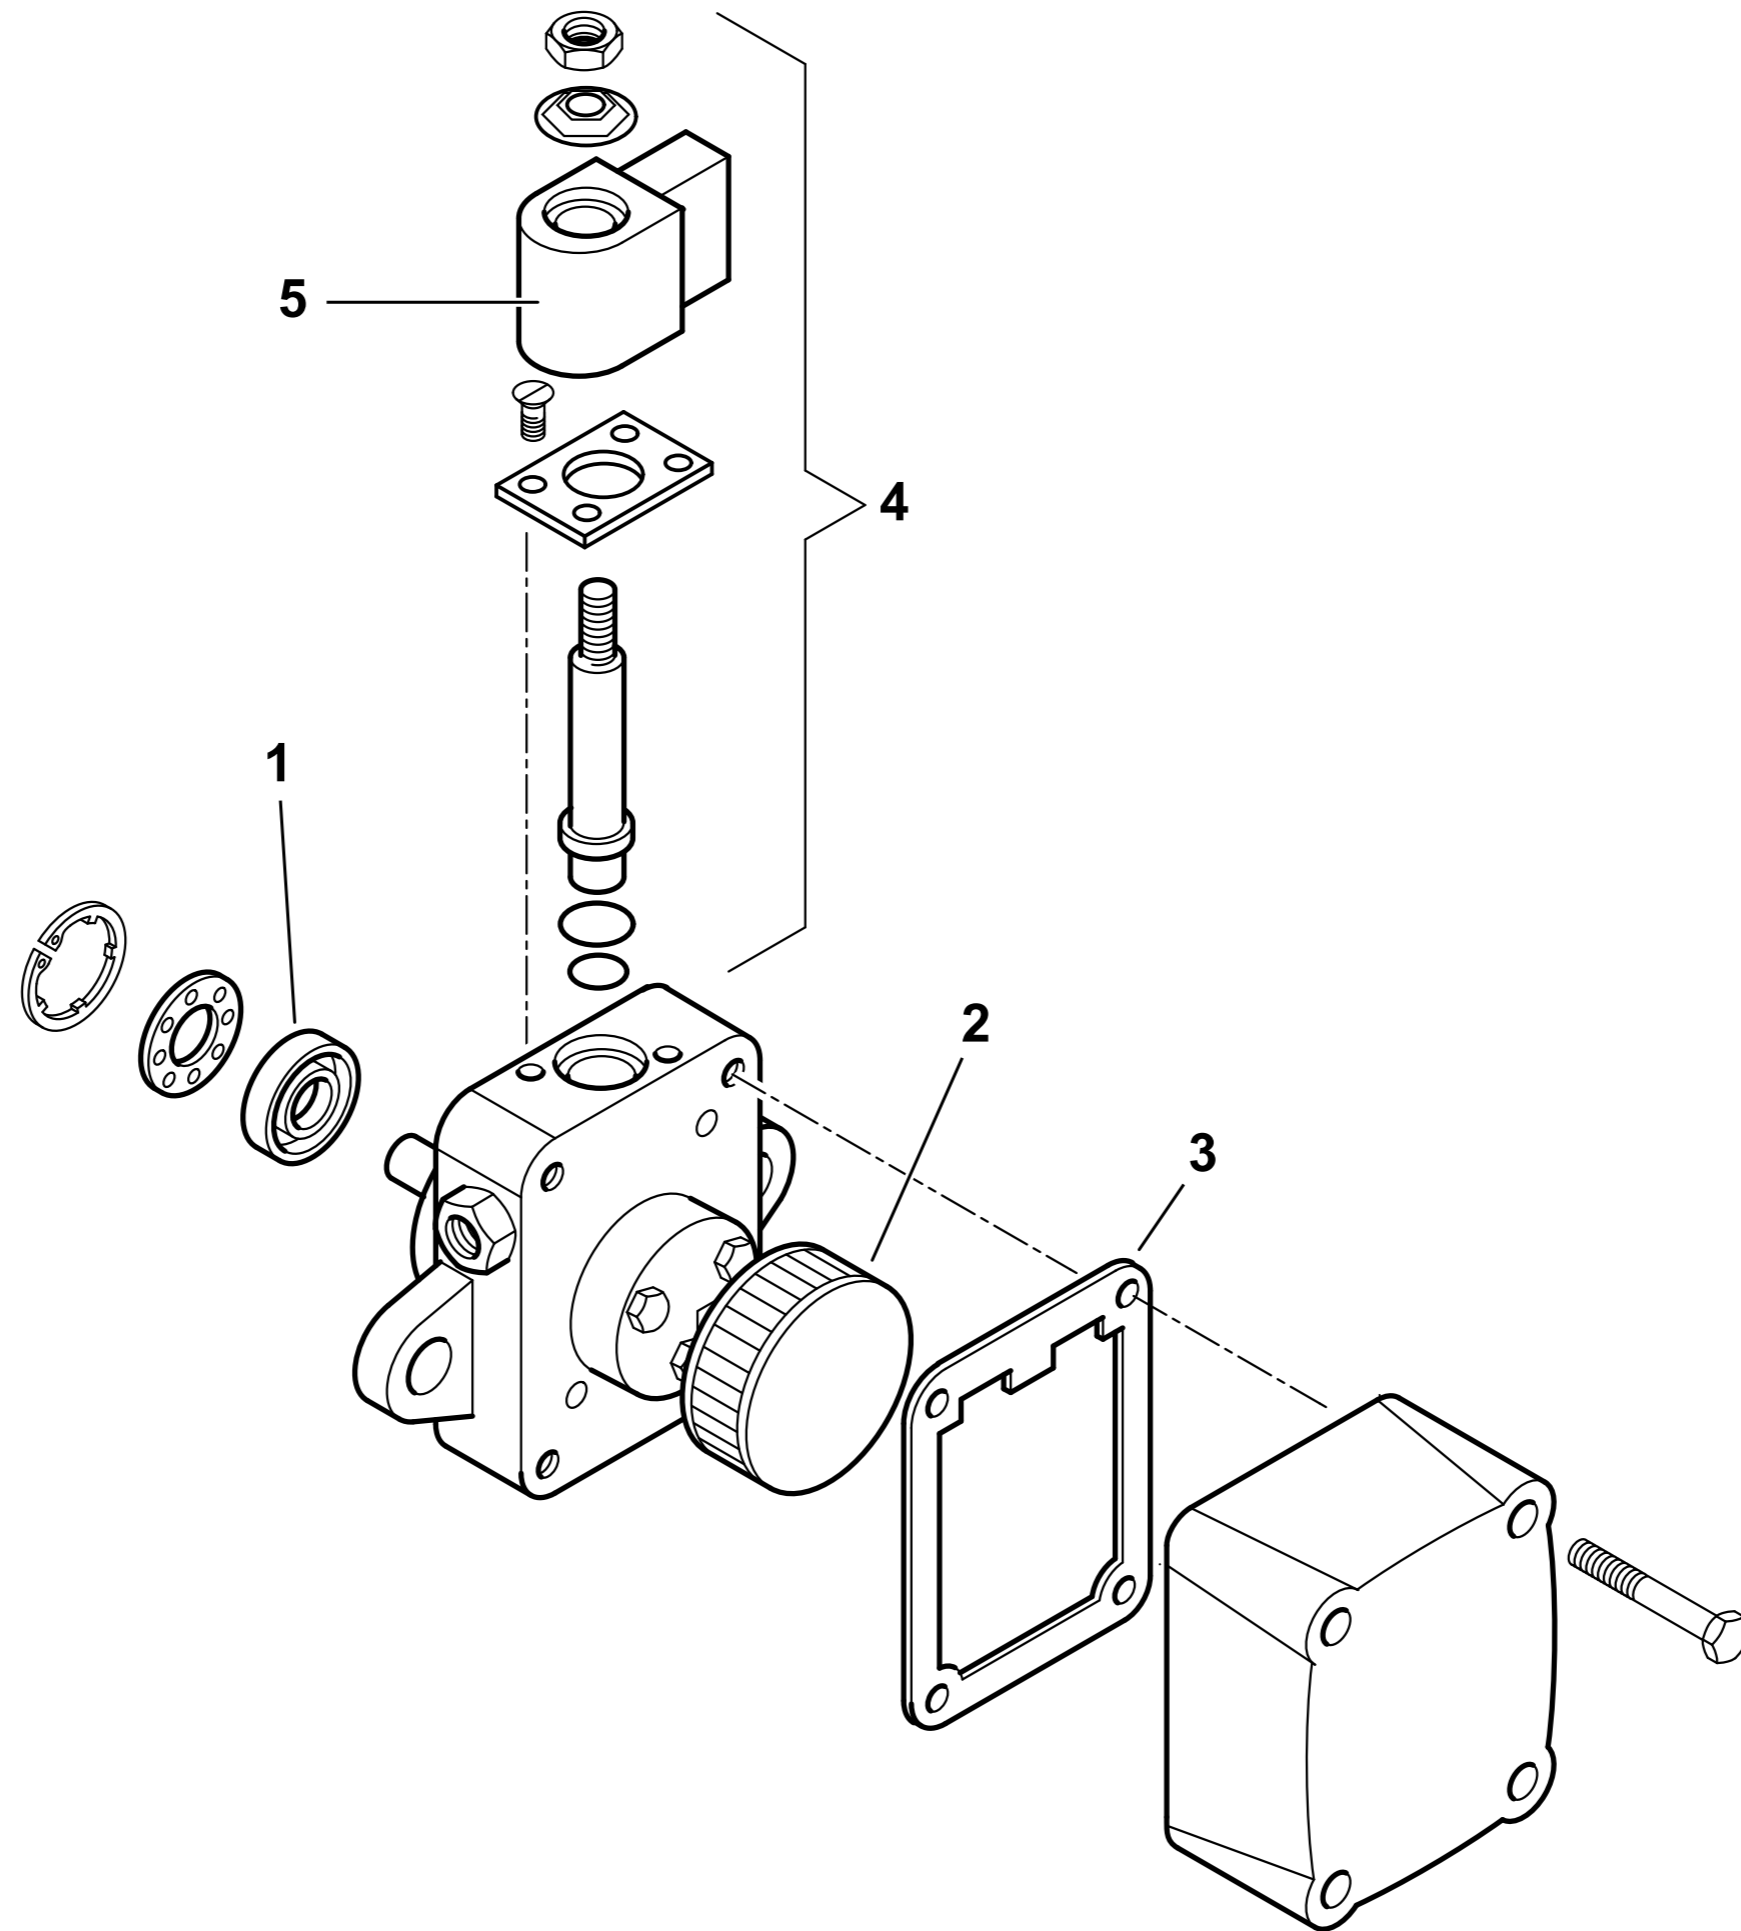

esploso 3076010 T05 Lista L05

Rif.	Codice	Descrizione
29	31185	CONNETTORE E.V. SCEM L.750
30	0013030055	NIPPLO 1/4"X1/4"X25
31	18845	TUBOFLEX 1/4"FDX3/8"MDX1200
32	30768	FILTRO GASOLIO 3/8"
	95046	CARTUCCIA GASOLIO 3/8"
	95100	GUARNIZIONE FILTRO 3/8"
33	0020010075	TUBO MAN.TA EV-GP SPARK26DSG
34	14124	NIPPLO FORATO 1/8"X40
35	146	RONDELLA RAME 10X15X1,5
36	31008	E.V. SCEM VE131 230/50
	95247	BOBINA SCEM VE131 XT09 50HZ
37	14123	OCCHIELLO 1/8"X25,5
38	29972	RACCORDO IN 3P 1/8"
39	0020010009	COPERCHIO POST.RE SPARK26 AR
40	0005130052	CONNETTORE 7POLI FEMM.
41	0005130051	CONNETTORE 7POLI MASCH.
42	0005130075	CONNETTORE 4POLI FEMM. VERDE
43	0005130043	CONNETTORE 4POLI MASC. VERDE
44	0020010124	TIRANTE CON SNODI M5 L.167
45	34462	GUARN.NE FLANGIA BT34G
46	61029	CORDONE FIBRA DI VETRO
47	834451	SEMIFLANGIA
48	0019010010	BOCCOLA OT 20X14X10X0,5
49	14170	COLON.TA L 65 MF M5XM3 CH7
50	14168	SOP.TO DISCO 40/55DSG
51	27017	STAFFA ELETTRODI
52	0020010122	PERNO FARFALLA SP.26 MOT.BER
53	0020010019	FARFALLA SPARK26
54	17639	PRIGIONIERO M12X63