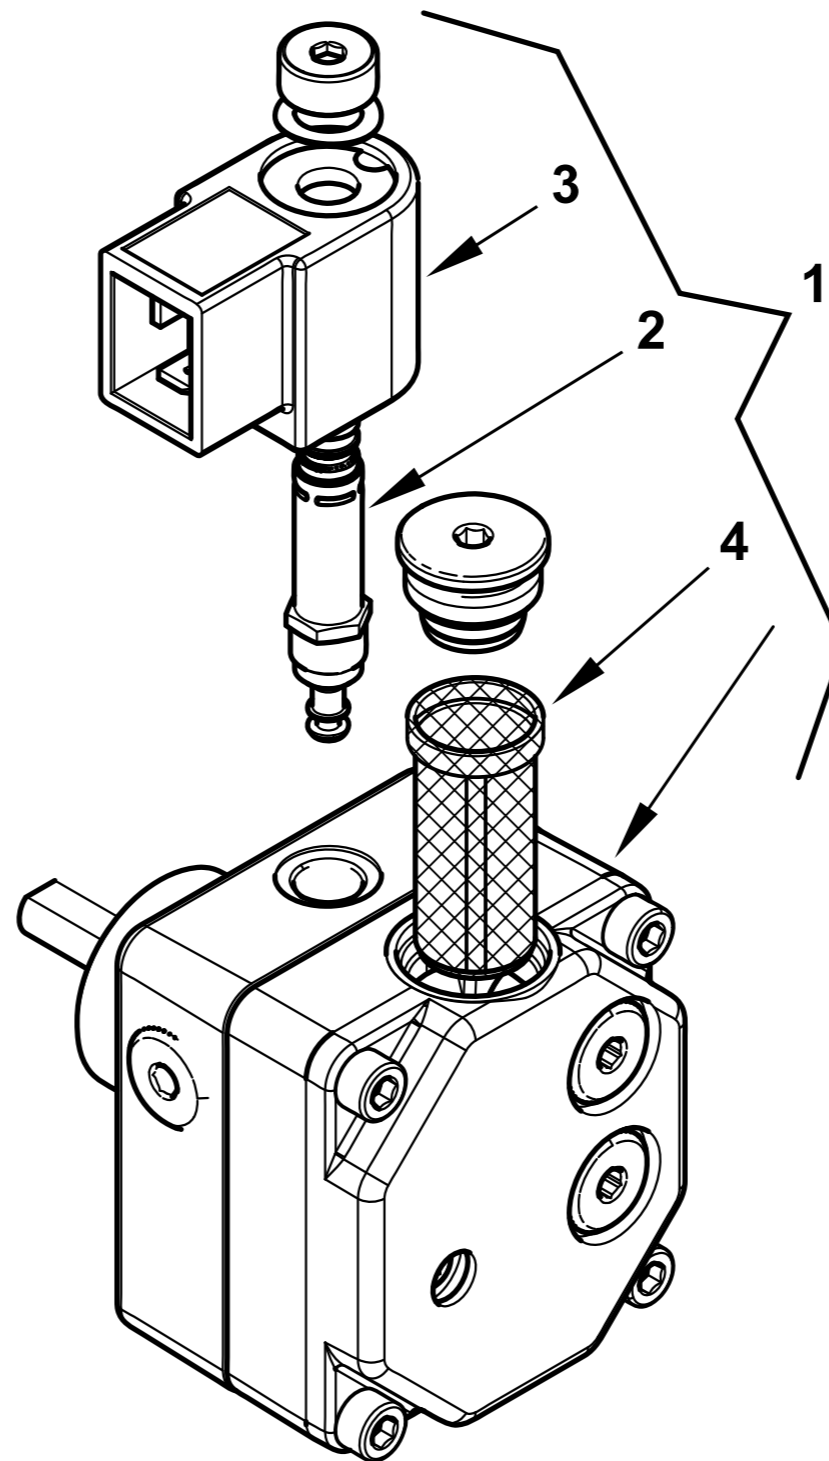

30750 POMPA SUNTEC AS47C 1538 6P0500

Rif.	Codice	Descrizione
1	95089	TENUTA POMPA SUNTEC AN-AS-AE
2	0004050030	FILTRO POMPA SUNTEC A
3	0004050049	GUAR.NE COP. AN-AS-AE-AP-AL-AT
4	95115	ELETTROVALVOLA
5	95116	BOBINA X EV POMPA SUNTEC

esploso 30750T02 lista L02

Rif.	Codice	Descrizione

0005060069

POMPA DANFOSS BFP21L3L2

esploso 0002994136 rev.0

Rif.	Codice	Descrizione
1	0005060069	POMPA DANFOSS BFP21L3L2 KEROS
2	0004050098	STELO BOBINA DANFOSS NC
3	0004102006	BOBINA POMPA DANFOSS NC 220V
4	0004050096	FILTRO POMPA DANFOSS BFP