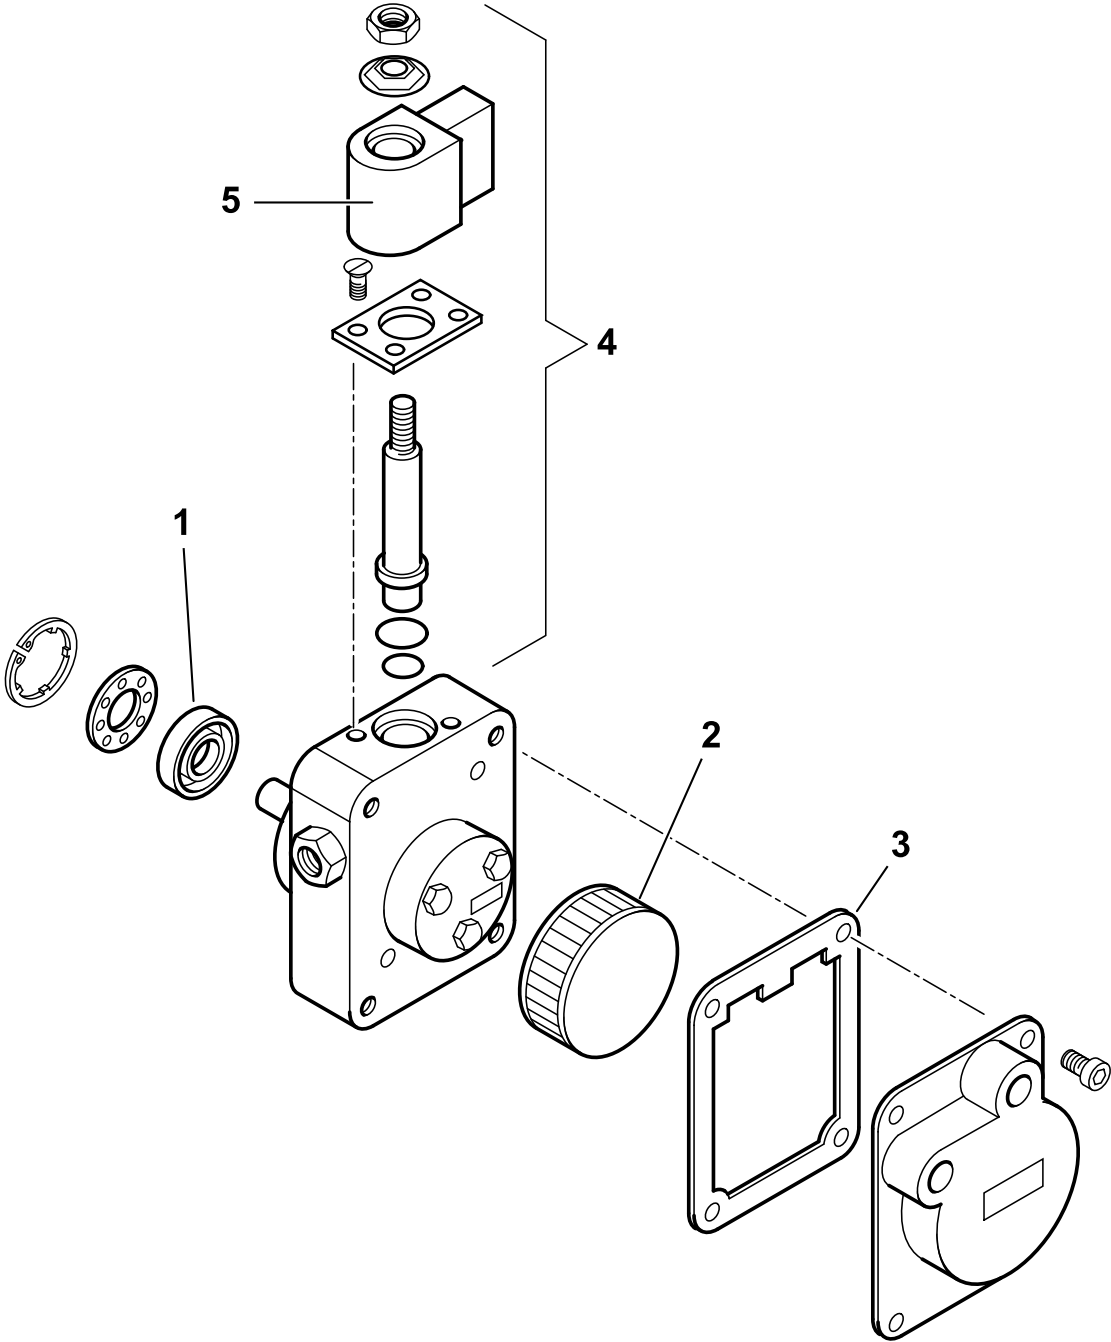

POMPA - PUMP - BOMBA - POMPE - PUMPE cod. 30750

	30750 T01
dis. Balboni	visto: Gilli C.

TAV.F5

30750 POMPA SUNTEC AS47C 1538 6P0500

Rif.	Codice	Descrizione
1	95089	TENUTA POMPA SUNTEC AN-AS-AE
2	0004050030	FILTRO POMPA SUNTEC A
3	0004050049	GUARNIZIONE
4	95115	ELETTROVALVOLA
5	95116	BOBINA X EV POMPA SUNTEC

esploso 30750T01 lista L02

Rif.	Codice	Descrizione