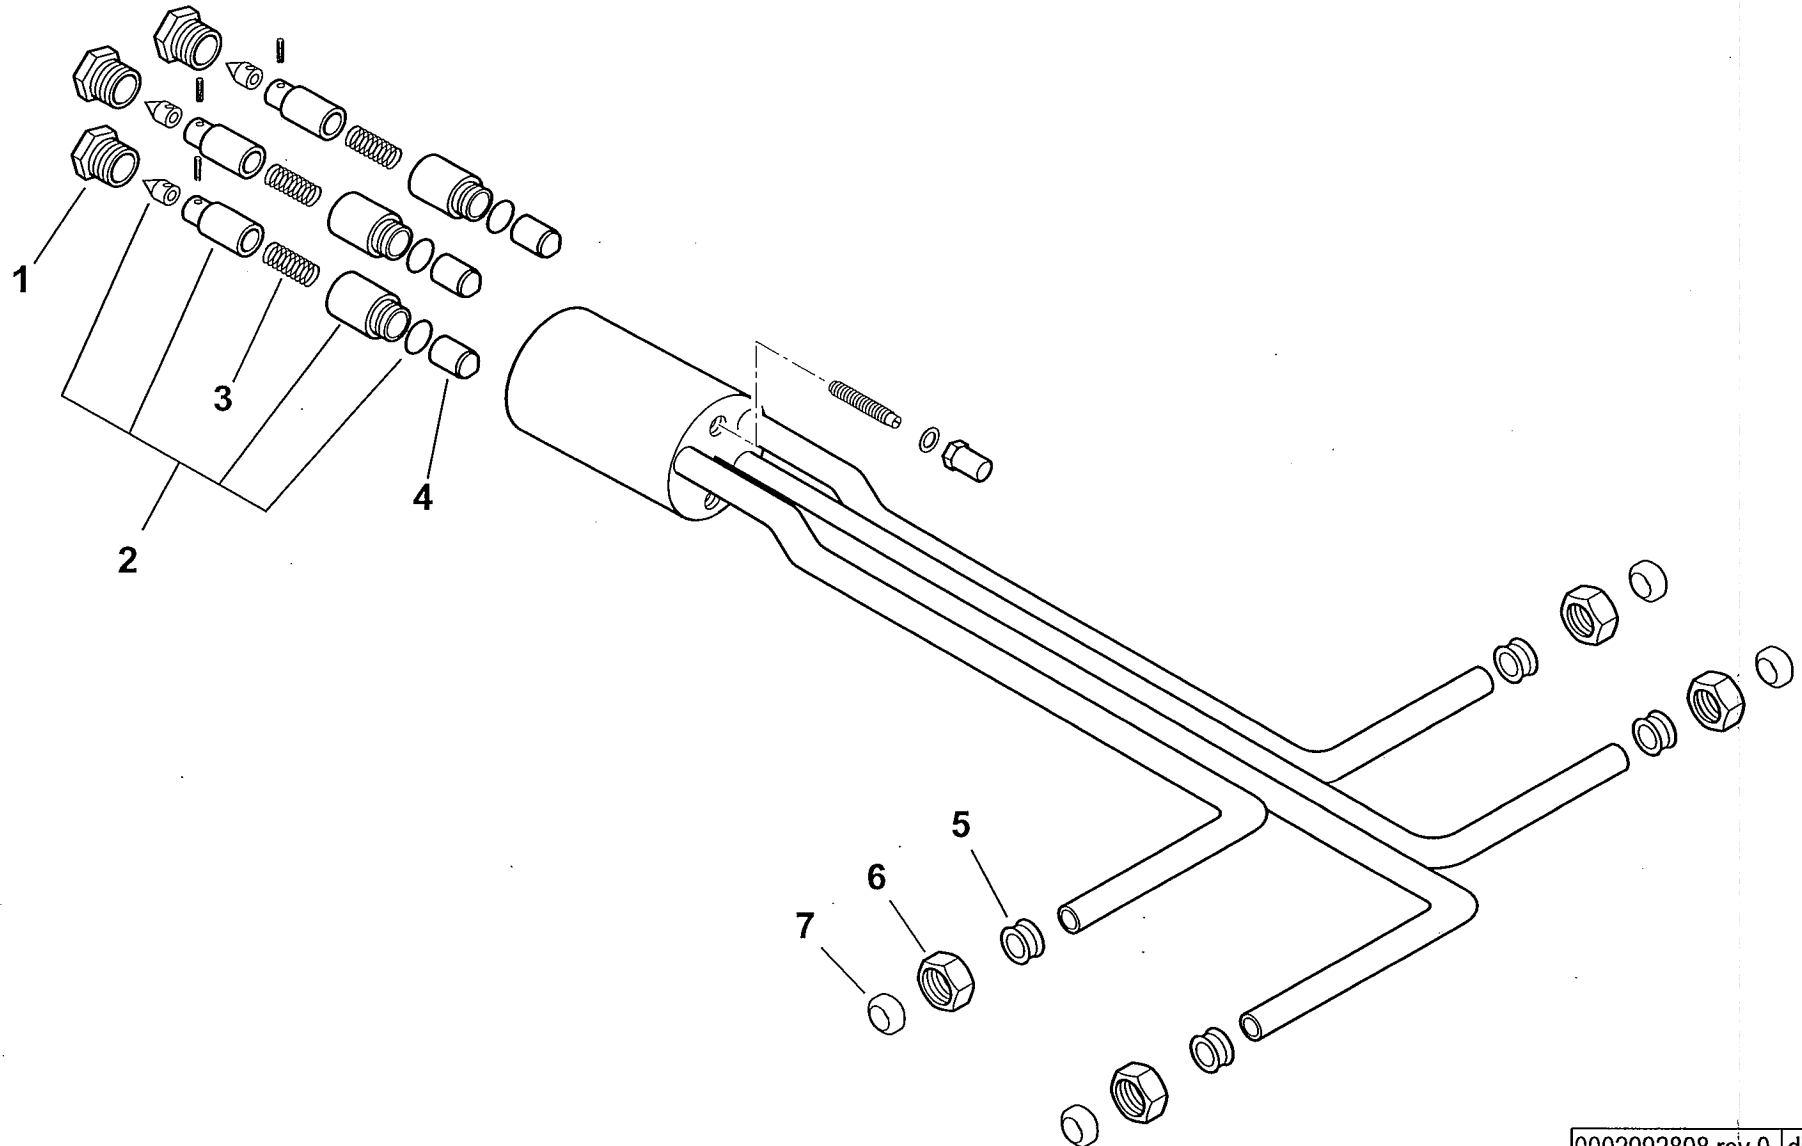

Esploso 0002992794 Rev.0

Rif.	Codice	Descrizione
37	0012100008	TUBO MAN. P-GP BT250DSG 4T
38	28894	GIUNTO ALLUMINIO D=10
39	0006020079	GIUNTO ALLUMINIO D=12
40	16888	PARASTRAPPO GOMMA 30
41	13026	DISTANZIALE GIUNTO 10X280
42	0012100007	TUBO RIT. EV-RW BT250DSG 4T
44	54056	BOCCOLA GLYCODUR 20X14X12X1
45	60079	RAC.DO X AT.CO WOSS D12 1/2"
46	0012010134	PERNO FARFALLA BGN200-390 L465
47	0012010132	FARFALLA BGN200-390 L.415
48	31380	MOT.NO LANDIS SQN30.111A3500
49	18476	NOTTOLINO 46X8M
50	29364	DISTAN.LE VENTOLA 38X58X5
51	0012010135	PERNO FARFALLA BGN200-390 SQN
52	54059	STAFFA SOP.TO MOT.NO SQN30
53	0012010129	PROTEZIONE CONVOGLIATORE 200 P
54	0019040006	NOTTOLINO COL.TO D12 H15 D6
55	34459	STAFFA SOP.TO ELET.DI I59-F5
56	61299	PIASTRINA
57	13497	PIASTRA COPRIF. CHIOC.180/350
58	0012010130	ANELLO CONV.RE ARIA 482X255
59	29365	GIUNTO TRAS.TO 11X38
60	16933	PARASTRAPPO GOMMA 40
61	19315	NIPPLO 1"X1"X TUBO FLEX
62	0012010097	TIRANTE CON SNODI M6 L.112
63	8024030011	COPERCHIO QUADRO ELET.CO TBG-L
64	0024030013	COPERCHIO PLAST.TRASP. TBG-TBL
65	30865	AP.RA LANDIS LAL 1.25 BT
66	0005130051	CONNETTORE 7POLI MASCH.
67	0005130043	CONNETTORE 4POLI MASC. VERDE
68	0024010017	GUARN.NE COPERCHIO TRASP. TBG
69	0005150014	RACCORDO WOSS D10 GOM.
70	0012100006	AS.QUADRO ELET. BT250-300DSG4T
71	23830	DADO PER RACCORDO WOSS D=12
72	23823	OGIVA PER RACCORDO WOSS D=12
73	23832	DADO PER RACCORDO WOSS D=15
74	23825	OGIVA PER RACCORDO WOSS D=15

Esploso 0002992804 rev.0

Rif.	Codice	Descrizione

0012100004 - GRUPPO POLVERIZZATORE - NOZZLE ASSEMBLY - LIGNE GICLEUR - DUESENGESTAENGE

0002992808 rev.0	dis.Balboni
Data: 02-02-2007	visto:Gilli C.

TAV.D76