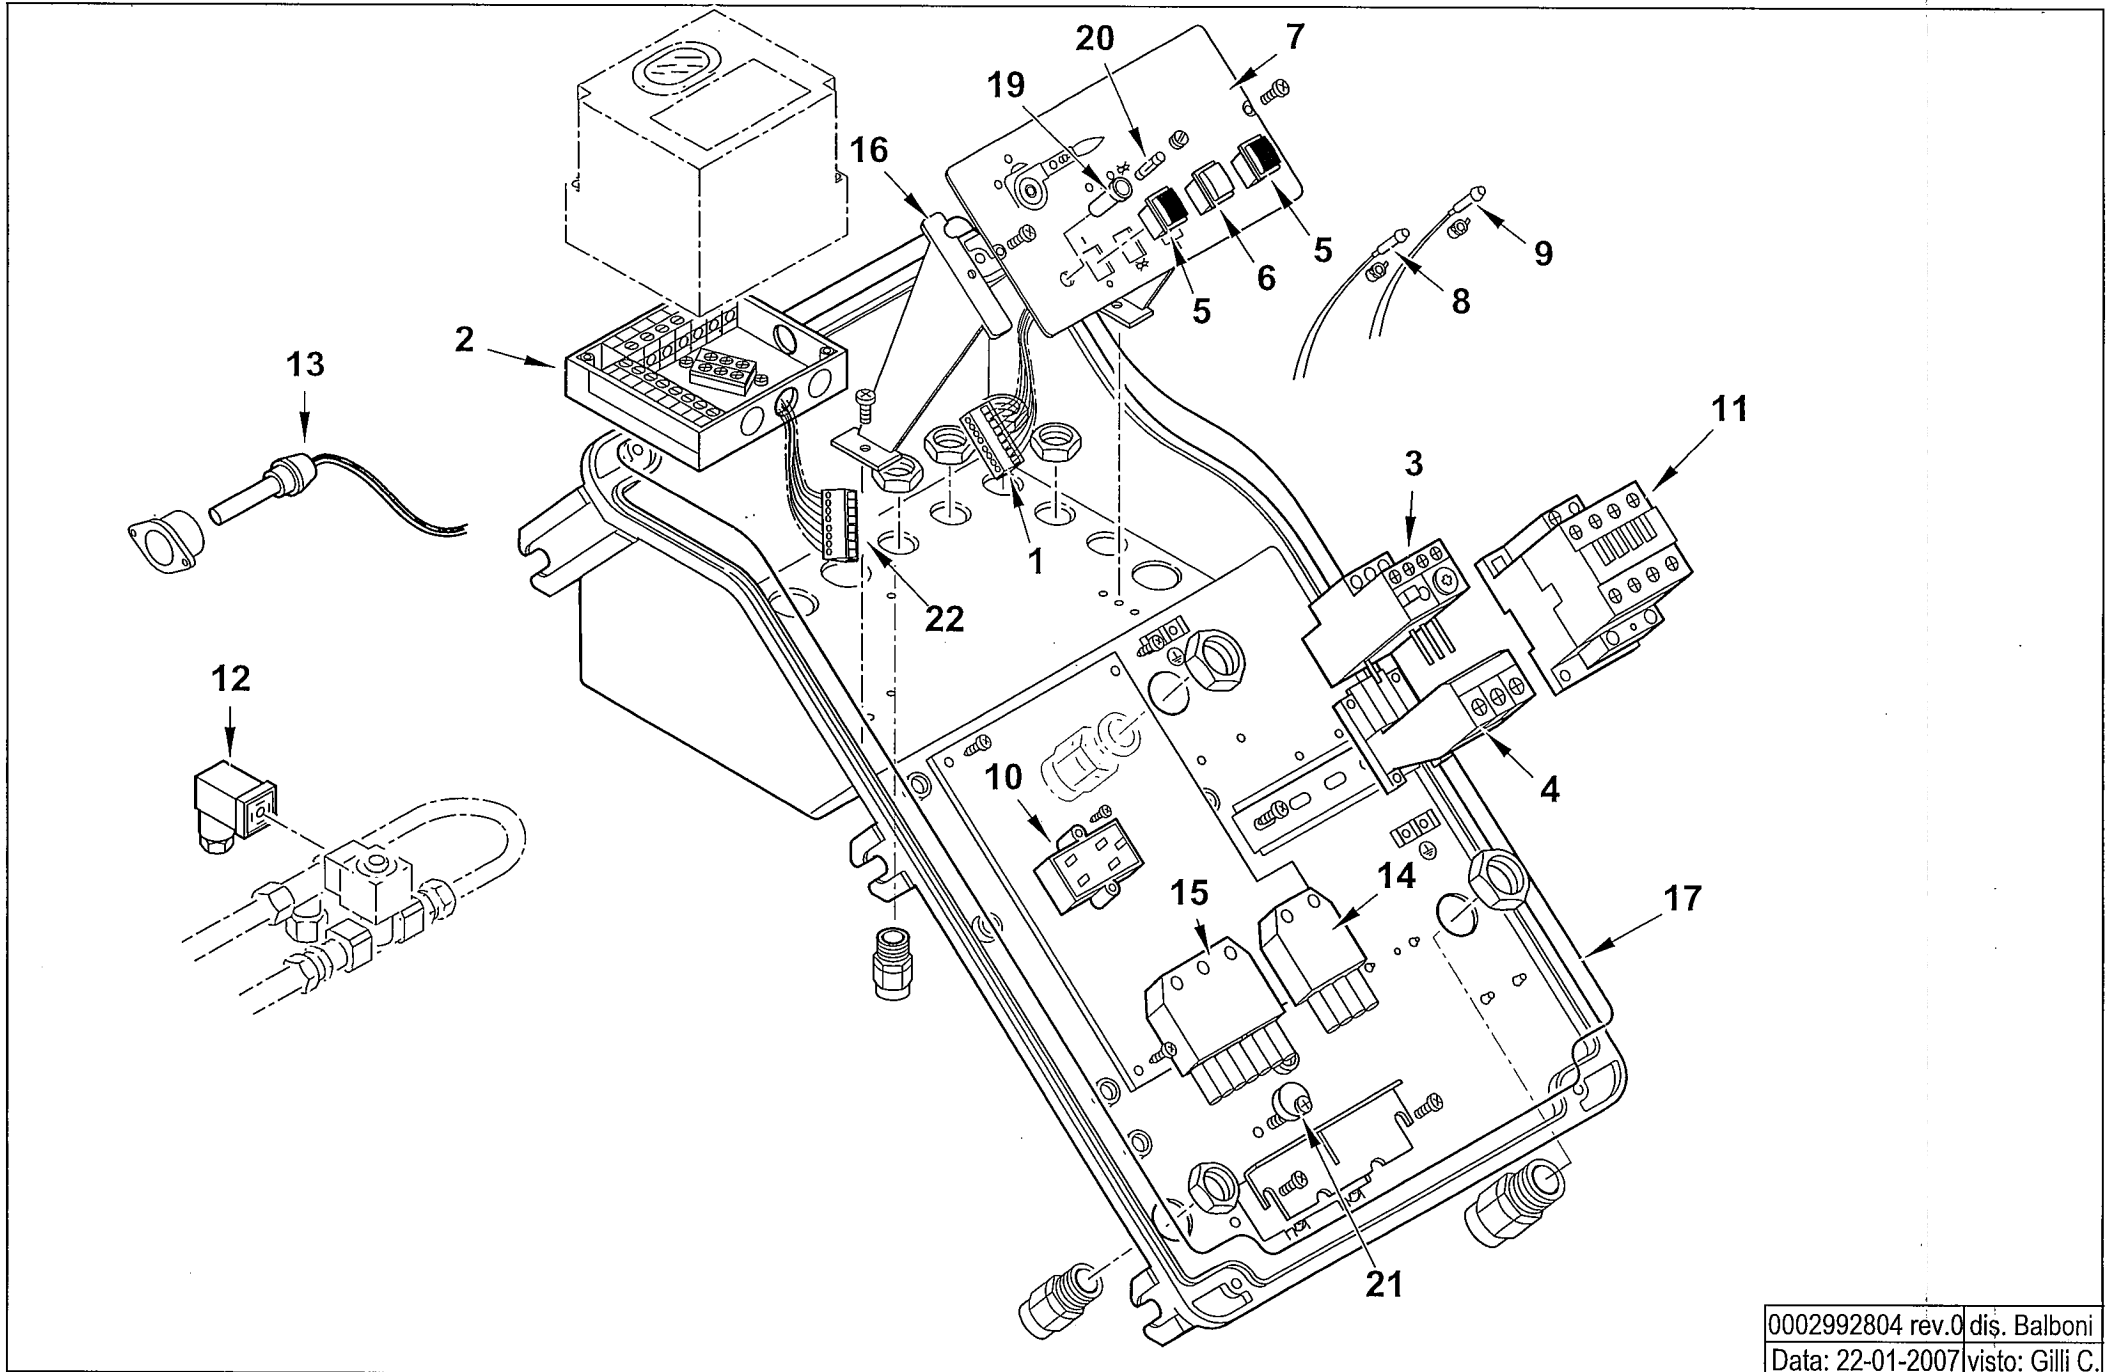

0012100006 -QUADRO ELETTRICO - CONTROL PANEL - CUADRO ELECTRICO - APPAREILLAGE ELECTRIQUE - SCHALTGERAETE

0002992804 rev.0 dis. Balboni
Data: 22-01-2007 visto: Gilli C.

TAV.C408

0012100006

AS.QUADRO ELET. BT250-300DSG4T

Rif.	Codice	Descrizione
1	0005130172	CONNETTORE WIELAND 7P VOLANT
2	23530	ZOCOLO AP.RA LANDIS LAL
3	0005110074	RELE' TERMICO ABB TA25DU13-19A
4	0005110098	SOPPORTO RELE' TERMICO DB25/25
5	0005120134	INTERRUTTORE UNIP.
6	0005120135	PULSANTE SBLOCCO ROSSO NA
7	0012100009	SINOTTICO BT DSG 4T
8	0005120132	LAMPADA VERDE D6 CAVO L250
9	0005120133	LAMPADA ROSSA D6 CAVO L250
10	0005020034	FILTRO ANTIDIST. FAHDA ZF 6,5A
11	0005110056	TELERUTTORE ABB A26 230V 50-60
12	30761	CONNETTORE MPM 3POLI NERO PG9
13	30864	FOTO LANDIS QRB3
14	0005130075	CONNETTORE 4POLI FEMM. VERDE
15	0005130052	CONNETTORE 7POLI FEMM.
16	0024030014	DISTANZIALE PAN.LO ELET.CO
17	0024010018	GUARN.NE COPERCHIO QUADRO TBG
19	0005120126	PORTAFUSIBILE 5X20 K1058/2
20	7456	FUSIBILE 6,3A 5X20 IWB 0102Q
21	0024010019	ECCENTRICO PIASTRA BLOCCACAVI
22	0005130173	CONNETTORE WIELAND 7P VOLANT

Esploso 0002992804 rev.0

Rif.	Codice	Descrizione