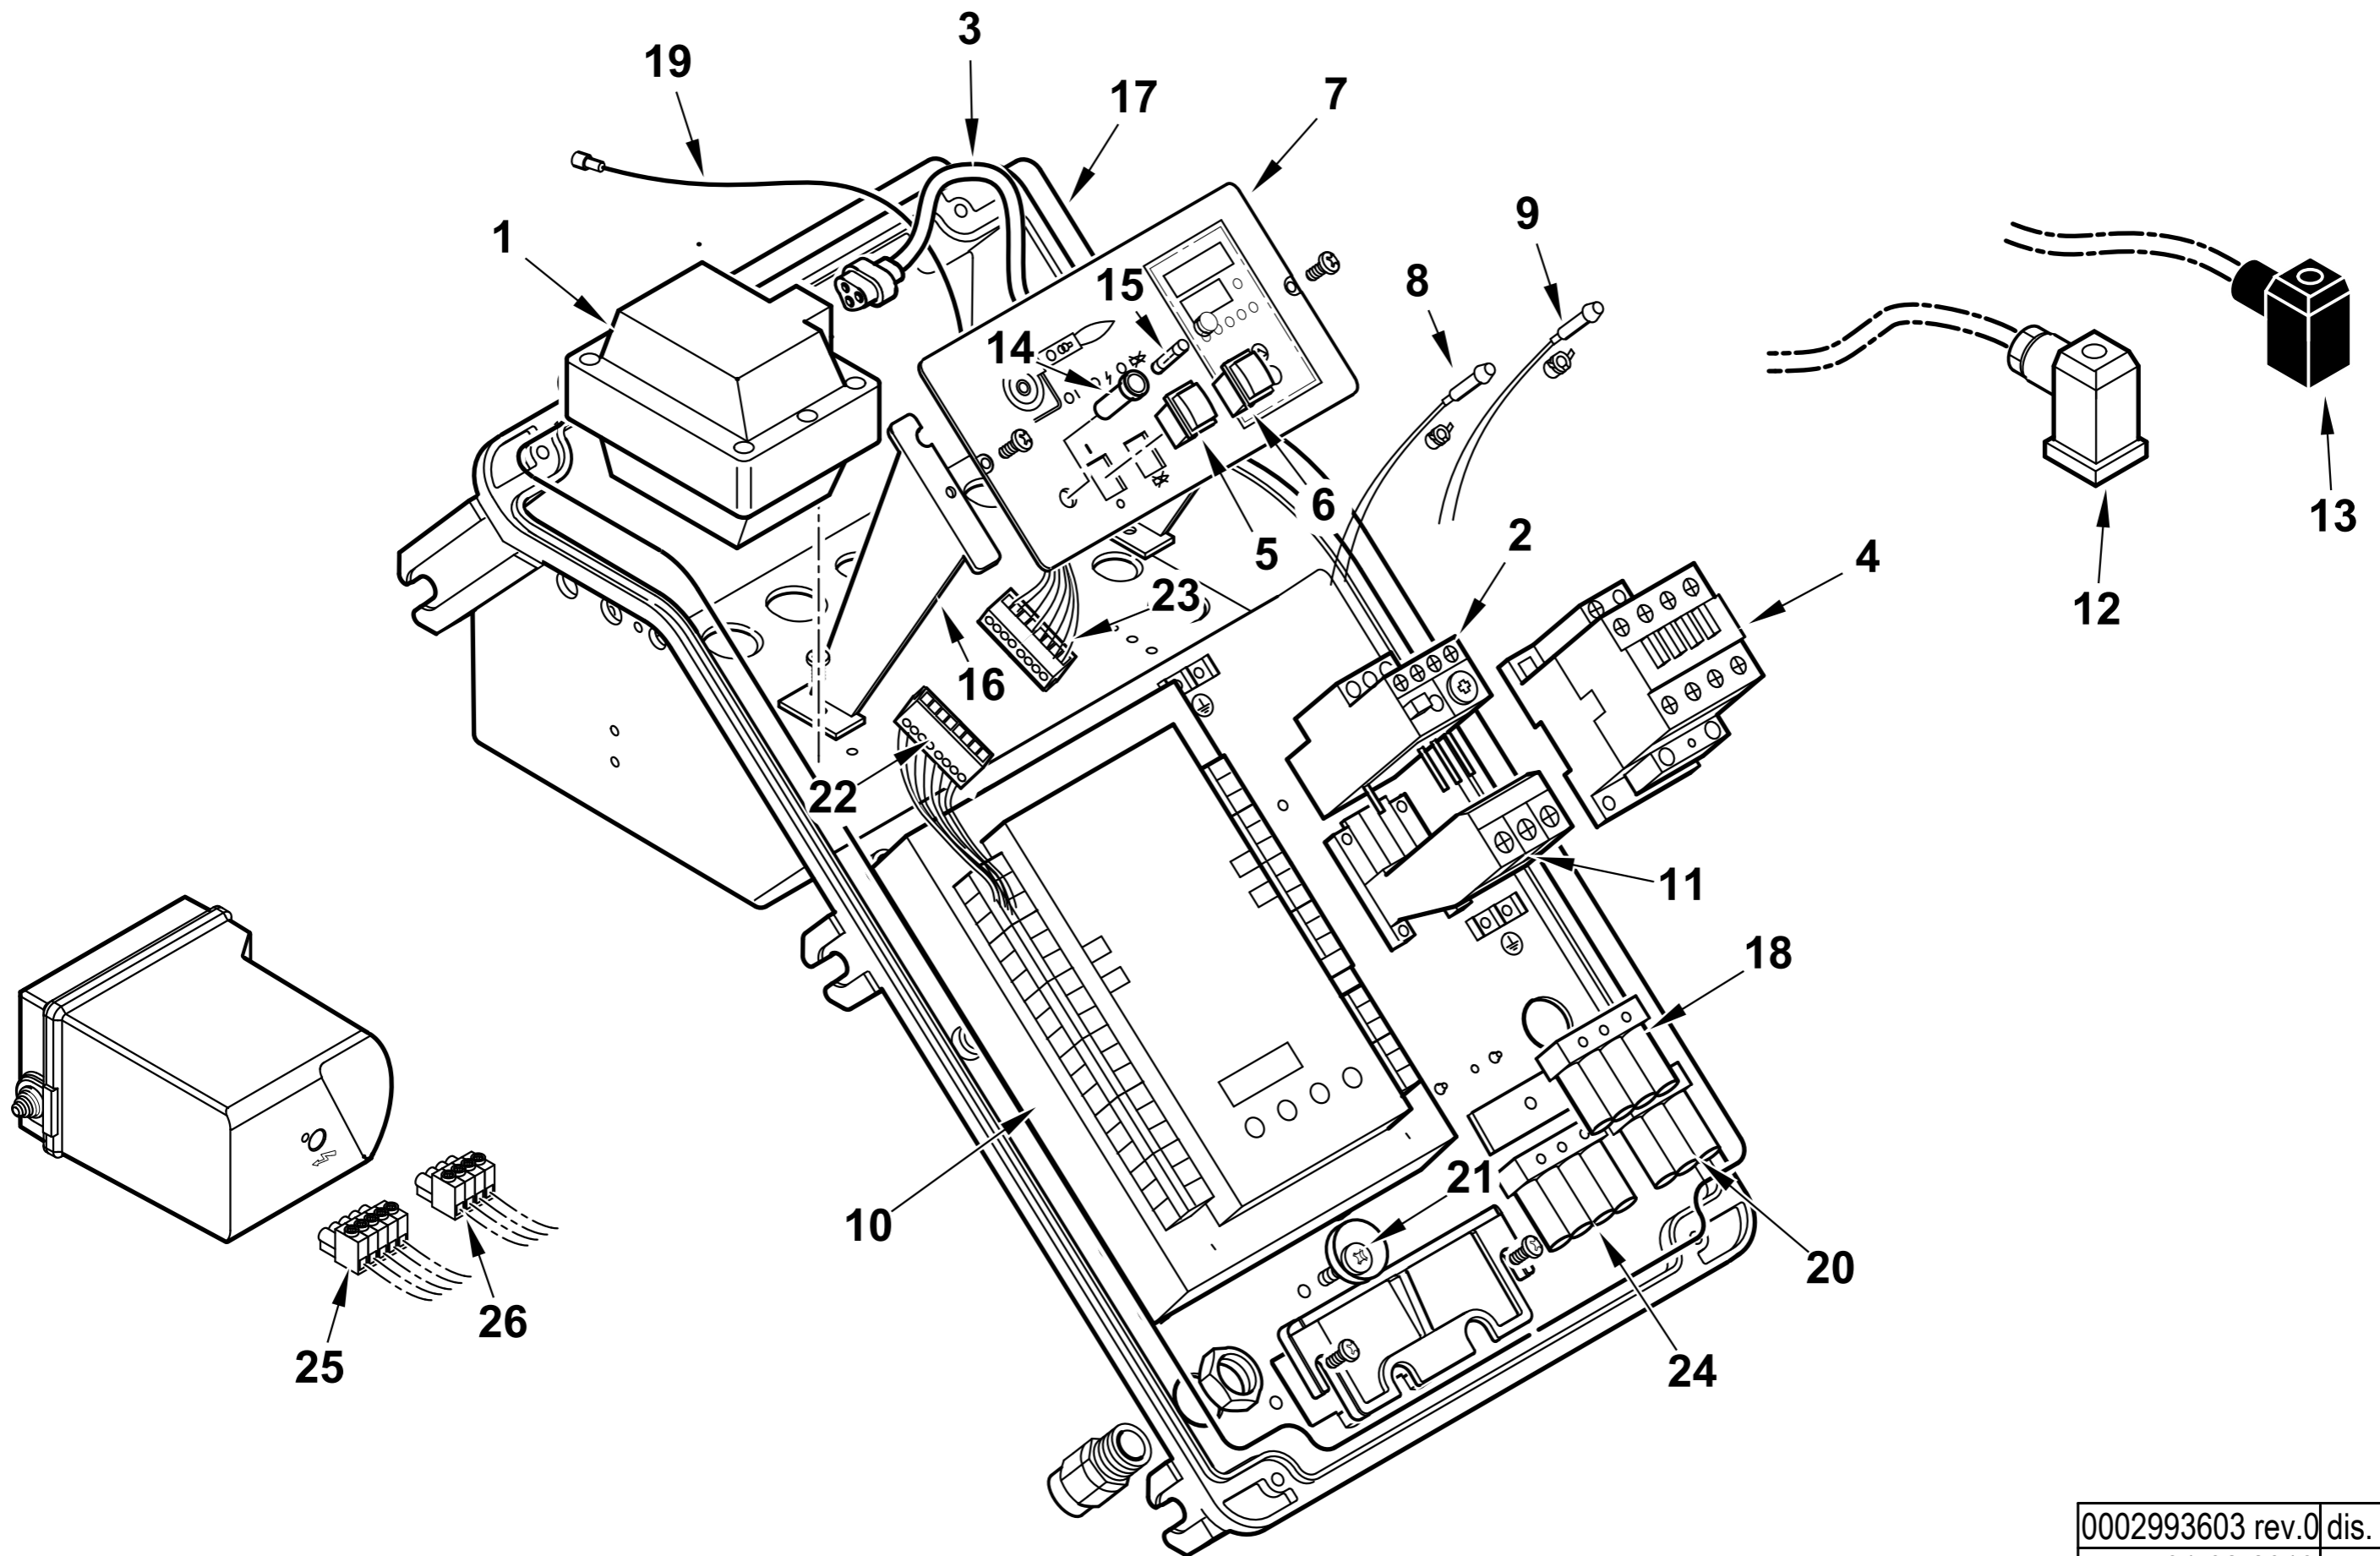

0012120179 AS.QUADRO ELET. BGN250-450MC

Rif.	Codice	Descrizione
1	0005020030	TRASF.RE GAS 8/20 50HZ/PM SP
2	0005110128	RELE' TERMICO LOVRF38 13-18A
	0005110129	RELE' TERMICO LOVRF38 18-23A
3	0005130089	CONNETTORE TRASF. FIDA L550
4	0005110113	TELERUT.RE LOVATO BF2510A230
5	0005120134	INTERRUTTORE UNIP.
6	0005120135	PULSANTE SBLOCCO NERO NA
7	0012120110	SINOTTICO BGN LX
8	0005120132	LAMPADA VERDE D6 CAVO L250
9	0005120133	LAMPADA ROSSA D6 CAVO L250
10	0006020547	AP.RA SIEM. LME73 PROG.BGN MC
	0005130215	CONNETTORI PER LME73 AGG3.73
11	0005110135	SOPPORTO RELE' TERMICO RFX3804
12	23522	CONNETTORE 14A GRIGIO ANTISTR.
13	23521	CONNETTORE 12B NERO ANTISTRAP.
14	0005120126	PORTAFUSIBILE 5X20 K1058/2
15	7456	FUSIBILE 6,3A 5X20 IWB 010
16	0024030014	DISTANZIALE PAN.LO ELET.CO
17	0024010018	GUARN.NE COPERCHIO QUADRO TBG
18	0005130023	PRESA VERDE 4 POLI
19	0005140313	CAVO IONO D.2,8 ATT. D.4 L 170
20	0005130018	PRESA NERA 3 POLI
21	0024010019	ECCENTRICO PIASTRA BLOCCACAV
22	0005130172	CONNETTORE WIELAND 7P VOLANT
23	0005130173	CONNETTORE WIELAND 7P VOLANT
24	0005130019	PRESA MARRONE 4 POLI

Esploso 0002993603 Rev.0

Rif.	Codice	Descrizione
25	0005130178	CONNETTORE 4 POLI FEMM. 5MM
26	0005130179	CONNETTORE 5 POLI FEMM. 5MM