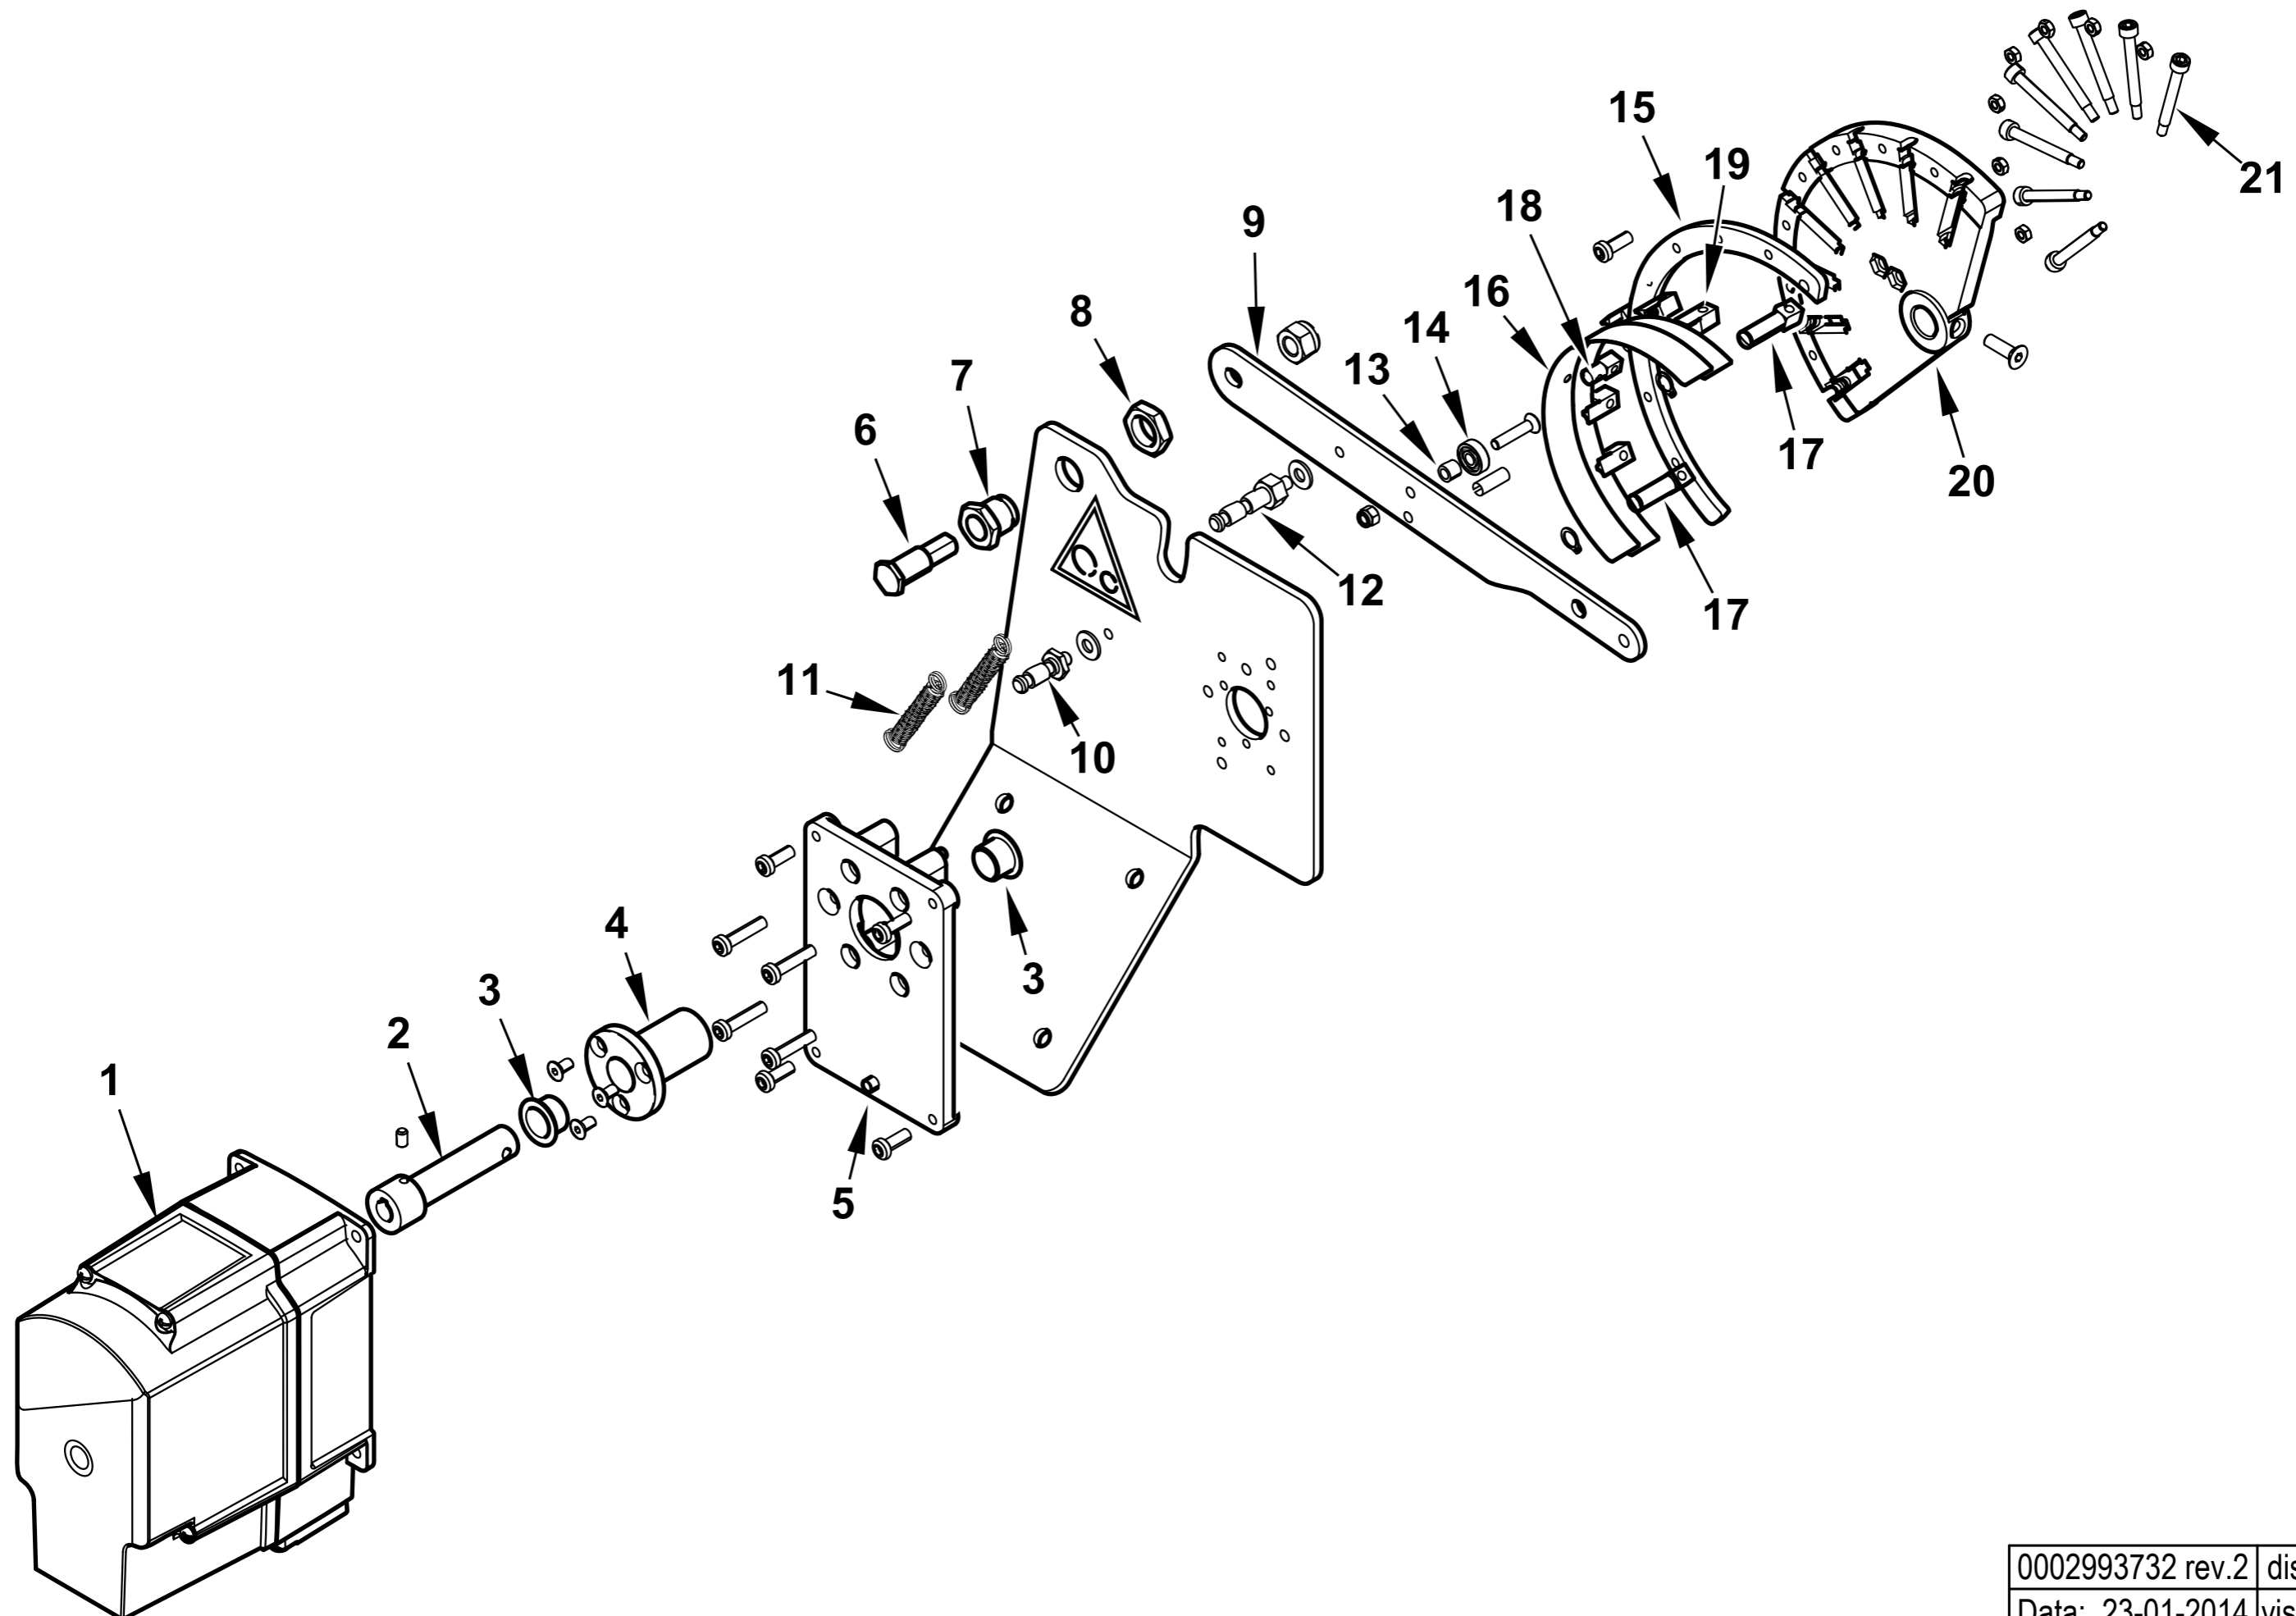

16970010

BGN 510 MC 50Hz

Rif.	Codice	Descrizione
1	8012120102	SEMIFLANGIA ATT.BRUC. BGN300
2	0012120107	CORDONE FIBRA DI VETRO 6X6X885
3	0012120106	GUARN.NE FLANGIA AT.CO BGN300
5	31483	PRESA PRESSIONE 1/8" CON.
6	0012120065	DIFFUSORE BGN390LX
7	18476	NOTTOLINO 46X8M
8	0012120162	AS.CANNOTTO BGN300P CM
9	13421	AS.CERNIERA BGN300
10	13382	PERNO CERNIERA 25X230
11	13387	RACCORDO MANDATA GAS BGN300P
12	0012120053	TUBO MANDATA GAS BGN300LX
13	57179	PRIGIONIERO M16X122
14	0012120054	MISCELATORE BGN300LX
15	0024030019	TARG.ADES.COP. TBL210 BALTUR
16	0012120196	DISCO FORATO D230X40 BGN 480
17	0012120181	DISCO MISCELATORE BGN 450
18	0005060037	SOPPRESSORE A FILO 5000 OHM AT
19	57132	STAFFA SOP.TO ELET.DI I108-F5
20	0012120036	ELETTRODO BGN 300LX
21	0005020083	CAVO A.T. L=900 D7 BOC. D.4
22	0012010108	IONIZZATORE BGN 200LX ATT.D=4
23	0012120197	TIRANTE CON SNODI M6 L.690
24	4987	RONDELLA RAME 13,5X18X2
25	0012120058	STAFFA SOP.TO ELET.DI I108-M5F
27	8012010145	ANELLO PER VETRINO 90X55 PRES.
28	0012010143	VETRINO 60X3 FUME' POLICARB.
29	23299	GUARNIZIONE OR 3218
30	0012120183	TUBINO PREL.VO ARIA BGN 450 PE
31	28932	NIPPLO PRES.TO 1/4"X1/4"X48

Esplosivo **0002993796 Rev.1**

Rif.	Codice	Descrizione
32	0005040080	PRESSOSTATO DUNGS LGW3A4 AG G3
33	17887	PIATTELLO FISS.GIO VENTOLA D38
34	0026030028	MOLLA PER LEVA GAS IB650-850MC
35	0012120167	MOZZO REG.NE GAS BGN CAMMA M
36	0005010244	MOTORE TRIF. KW11 230-400/50
37	0012150011	VENTOLA D.450X60 TBG 480
38	0012010130	ANELLO CONV.RE ARIA 482X255
39	0005100100	VALV. FARFALLA DN65R FOR.
40	0026030029	LEVA FARFALLA GAS IB 650-850
41	0012010132	FARFALLA BGN200-390 L.415
42	54056	BOCCOLA GLYCODUR 20X14X12X1
43	0012010129	PROTEZIONE CONVOGLIATORE 200 P
44	0005140432	AS.CONNETTORE MODULAZIONE
45	0012120160	TIRANTE CON SNODI M8 L.618
46	0005140312	CAVO IONO D.4 ATT.CO D.4 L1300
47	57131	STAFFA SOP.TO ELET.DI I108-M5
49	0012010147	PERNO FARFALLA BGN200-390 L490
50	0012010155	TIRANTE CON SNODI M6 L.117
51	0019040006	NOTTOLINO COL.TO D12 H15 D6
52	17888	PRIGIONIERO M20X108
53	0012010133	FARFALLA BGN200-390 L.423
54	8024030011	COPERCHIO QUADRO ELET.CO TBG-L
55	0024030013	COPERCHIO PLAST.TRASP. TBG-TBL
56	0005130043	CONNETTORE 4POLI MASC. VERDE
57	0005130051	CONNETTORE 7POLI MASCH.
58	0015010127	LEVA REGOLAZIONE L40 D12
59	0006020428	GUARNIZIONE FARFALLA DK65
60	23129	GUARNIZIONE CENTELLEN DN65

0012140049 - GRUPPO MODULATORE - MODULATING SYSTEM - SYSTEME DE MODULATION - MODULATIONSSYSTEM

0002993732 rev.2	dis.Balboni
Data: 23-01-2014	visto:Gilli C.

TAV.A63